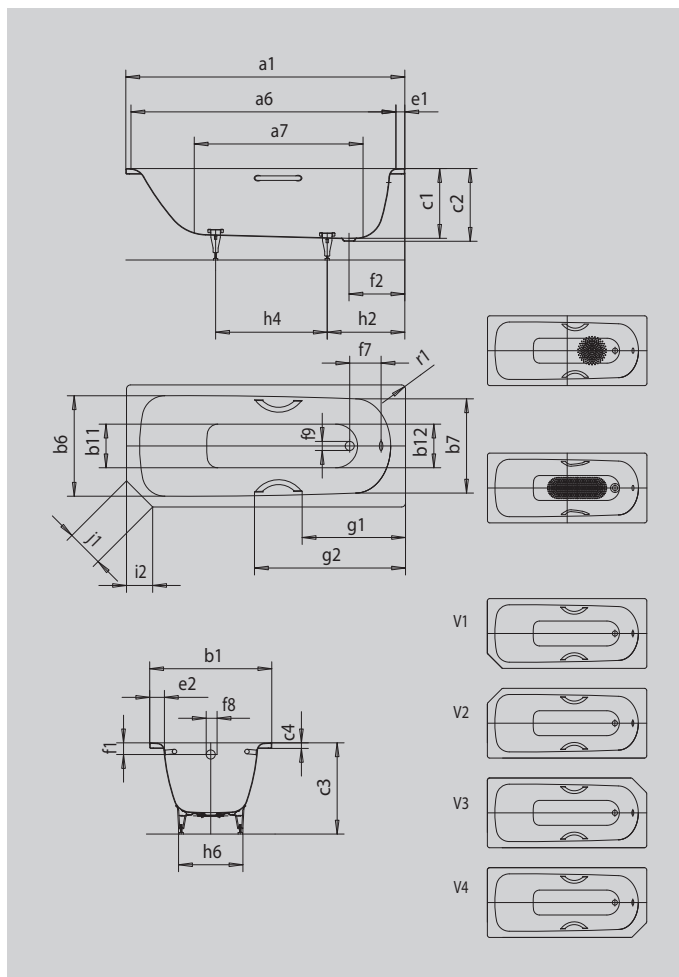

SANIFORM V1-V4

SANIFORM V1-V4 STAR

- Bañera de una plaza con desagüe en el extremo de los pies
- Clásicas variantes en cuadrado
- También disponible con asas
- En acero vitrificado KALDEWEI
- Aprovechamiento máximo del espacio en cuartos de baño reducidos ya que se prescinde de esquina

La foto puede variar del producto original

Modelo		362
Longitud exterior	a_1	1600 mm
Longitud interior (arriba)	a_6	1430 mm
Longitud interior (abajo)	a_7	1050 mm
Anchura exterior	b_1	700 mm
Anchura interior (arriba)	$b_6; b_7$	550; 530 mm
Anchura interior (abajo)	$b_{11}; b_{12}$	390; 350 mm
Profundidad interior	c_1	400 mm
Profundidad incluido agujero de desagüe	c_2	410 mm
Altura con patas	c_3	545 - 560 mm
Altura del borde	c_4	32 mm
Anchura borde lado pie; lado longitudinal	$e_1; e_2$	70; 75 mm
Distancia del canto superior al centro de rebosadero	f_1	63 mm
Distancia del borde de la bañera al centro del agujero de desagüe	f_2	310 mm
Distancia del centro del agujero de desagüe al centro del orificio de rebosadero	f_7	212 mm
Diámetro agujero de rebosadero	f_8	Ø 52 mm
Diámetro agujero de desagüe	f_9	Ø 52 mm
Distancia lado pie borde de bañera a centro pata	h_2	453 mm
Distancia entre patas	h_4	600 mm
Anchura máxima de pata	h_6	380 mm
Bisel	i_2	150 mm
Longitud de los lados	j_1	212 mm
Radio exterior	r_1	8 mm
Contenido útil		93 l
Peso neto en kg		46 kg
Diámetro del antideslizante		Ø 288 mm
Antideslizante completo		600 x 220 mm