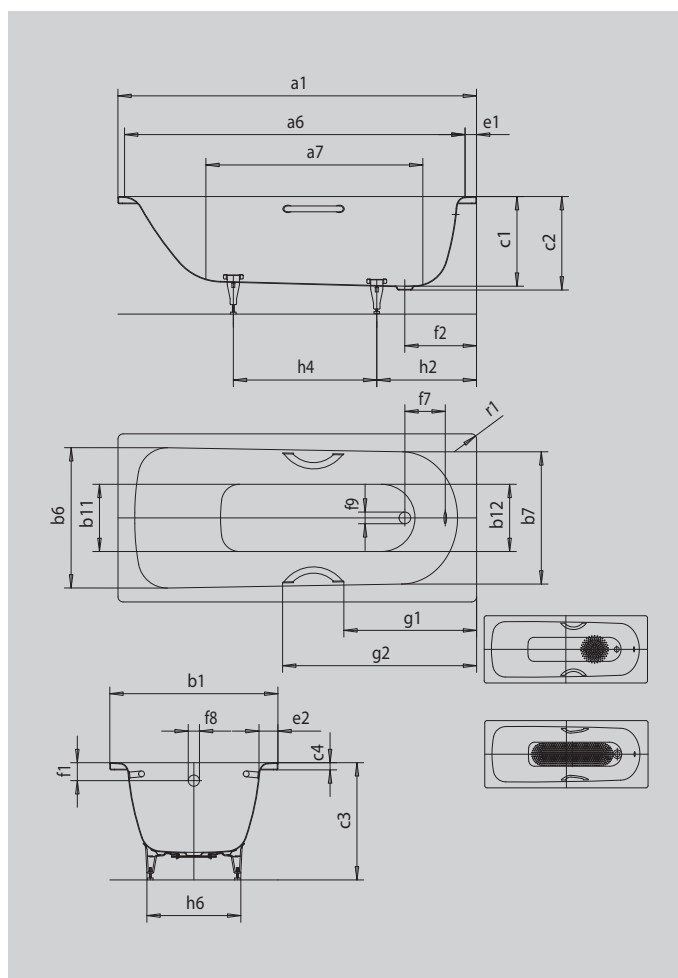

# SANIFORM PLUS SANIFORM PLUS STAR

- Bañera de una plaza con desagüe en el extremo de los pies
- Clásicas variantes en cuadrado
- También disponible con asas
- En acero vitrificado KALDEWEI

La foto puede variar del producto original

Modelo		344
Longitud exterior	$a_1$	1400 mm
Longitud interior (arriba)	$a_6$	1240 mm
Longitud interior (abajo)	$a_7$	645 mm
Anchura exterior	$b_1$	750 mm
Anchura interior (arriba)	$b_6; b_7$	620; 590 mm
Anchura interior (abajo)	$b_{11}; b_{12}$	280; 280 mm
Profundidad interior	$c_1$	470 mm
Profundidad incluido agujero de desagüe	$c_2$	480 mm
Altura con patas	$c_3$	615 - 635 mm
Altura del borde	$c_4$	32 mm
Anchura borde lado pie; lado longitudinal	$e_1; e_2$	80; 85 mm
Distancia del canto superior al centro de rebosadero	$f_1$	65 mm
Distancia del borde de la bañera al centro del agujero de desagüe	$f_2$	360 mm
Distancia del centro del agujero de desagüe al centro del orificio de rebosadero	$f_7$	268 mm
Diámetro agujero de rebosadero	$f_8$	Ø 52 mm
Diámetro agujero de desagüe	$f_9$	Ø 52 mm
Distancia del borde de la bañera (lado pie) al principio del asidero	$g_1$	484 mm
Distancia del borde de la bañera (lado pie) al final del asidero	$g_2$	759 mm
Distancia lado pie borde de bañera a centro pata	$h_2$	470 mm
Distancia entre patas	$h_4$	415 mm
Anchura máxima de pata	$h_6$	430 mm
Radio exterior	$r_1$	23 mm
Contenido útil		110 l
Peso neto en kg		41 kg
Diámetro del antideslizante		Ø 288 mm
Antideslizante completo		600 x 220 mm