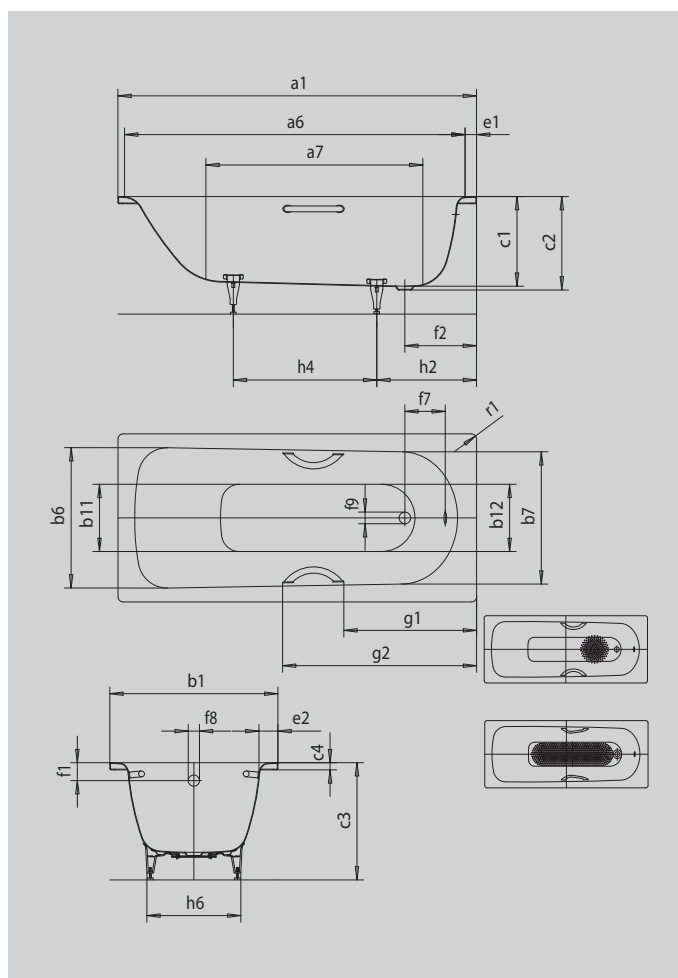

# SANIFORM PLUS SANIFORM PLUS STAR

- Bañera de una plaza con desagüe en el extremo de los pies
- Clásicas variantes en cuadrado
- También disponible con asas
- En acero vitrificado KALDEWEI

La foto puede variar del producto original

Modelo		331
Longitud exterior	$a_1$	1500 mm
Longitud interior (arriba)	$a_6$	1330 mm
Longitud interior (abajo)	$a_7$	950 mm
Anchura exterior	$b_1$	700 mm
Anchura interior (arriba)	$b_6; b_7$	550; 530 mm
Anchura interior (abajo)	$b_{11}; b_{12}$	390; 350 mm
Profundidad interior	$c_1$	400 mm
Profundidad incluido agujero de desagüe	$c_2$	410 mm
Altura con patas	$c_3$	545 - 560 mm
Altura del borde	$c_4$	32 mm
Anchura borde lado pie; lado longitudinal	$e_1; e_2$	70; 75 mm
Distancia del canto superior al centro de rebosadero	$f_1$	63 mm
Distancia del borde de la bañera al centro del agujero de desagüe	$f_2$	320 mm
Distancia del centro del agujero de desagüe al centro del orificio de rebosadero	$f_7$	222 mm
Diámetro agujero de rebosadero	$f_8$	Ø 52 mm
Diámetro agujero de desagüe	$f_9$	Ø 52 mm
Distancia del borde de la bañera (lado pie) al principio del asidero	$g_1$	534 mm
Distancia del borde de la bañera (lado pie) al final del asidero	$g_2$	809 mm
Distancia lado pie borde de bañera a centro pata	$h_2$	445 mm
Distancia entre patas	$h_4$	555 mm
Anchura máxima de pata	$h_6$	380 mm
Radio exterior	$r_1$	23 mm
Contenido útil		82 l
Peso neto en kg		41 kg
Diámetro del antideslizante		Ø 288 mm
Antideslizante completo		600 x 220 mm