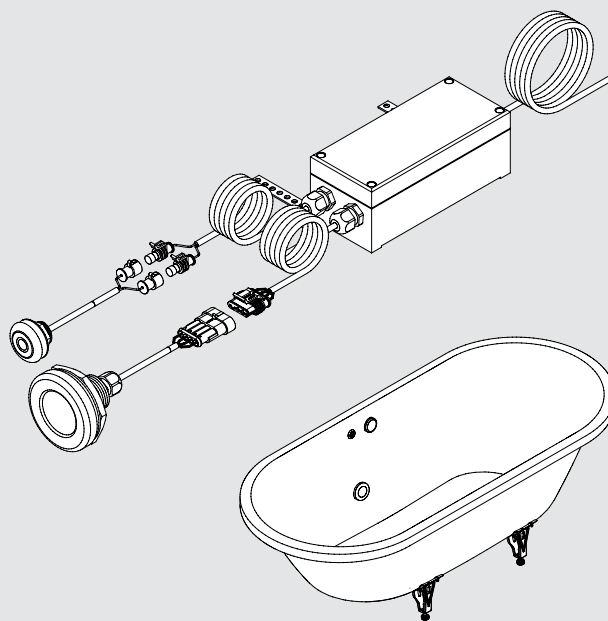

SISTEMA DE ILUMINACIÓN

JUEGO DE ILUMINACIÓN PARA BAÑERAS

- Experimentar más intensamente el baño gracias a efectos luminosos que generan una cálida atmósfera
- Manejo de foco mediante el teclado en la bañera
- El cambio rotativo de color se puede detener con cualquier color mediante una pulsación prolongada de la tecla
- Sencillo montaje en una bañera con perforaciones (no viene premontado de fábrica)

¡ATENCIÓN! Es necesaria una instalación especial en la bañera. Para el montaje del kit de iluminación es necesario una perforación especial en la bañera que ya está incluida en el precio de accesorios (posición estándar). El kit de iluminación se debe pedir junto con la bañera correspondiente.

Foco Con

Foco Des

Kit de iluminación incl. perforación especial	Modelo Nº de art.	
Luz cromoterapia (LED), de color, incluido blanco	6302 63020000999	

No disponible para las bañeras ELLIPSO DUO OVAL exentas y bañeras con soporte de poliestireno.
Las opciones de iluminación de las bañeras de hidromasaje se encuentran en las páginas de accesorios correspondientes.