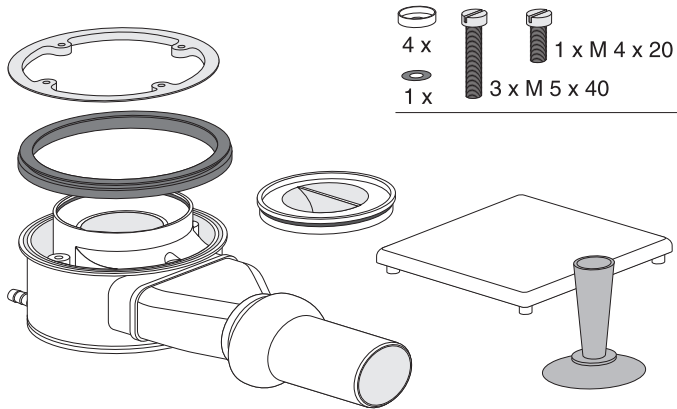

### KALDEWEI ABLAUFGARNITUR KA 120 / KALDEWEI OUTLET FITTING KA 120

Mod. 4092

1

2

3

4

5

1