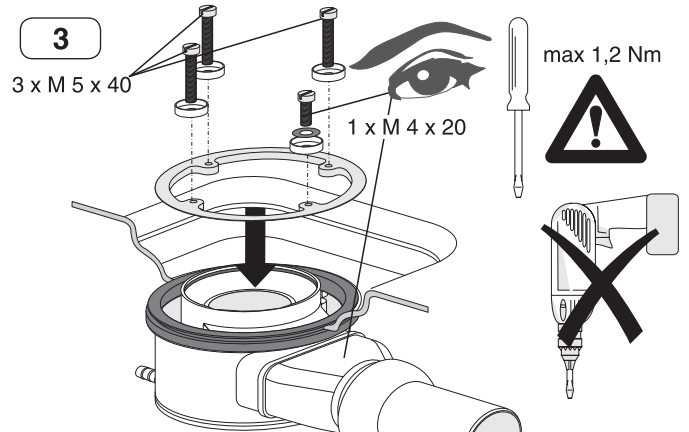

### KALDEWEI ABLAUFGARNITUR KA 120 / KALDEWEI OUTLET FITTING KA 120

Mod. 4092

1

2

3

4

5

1