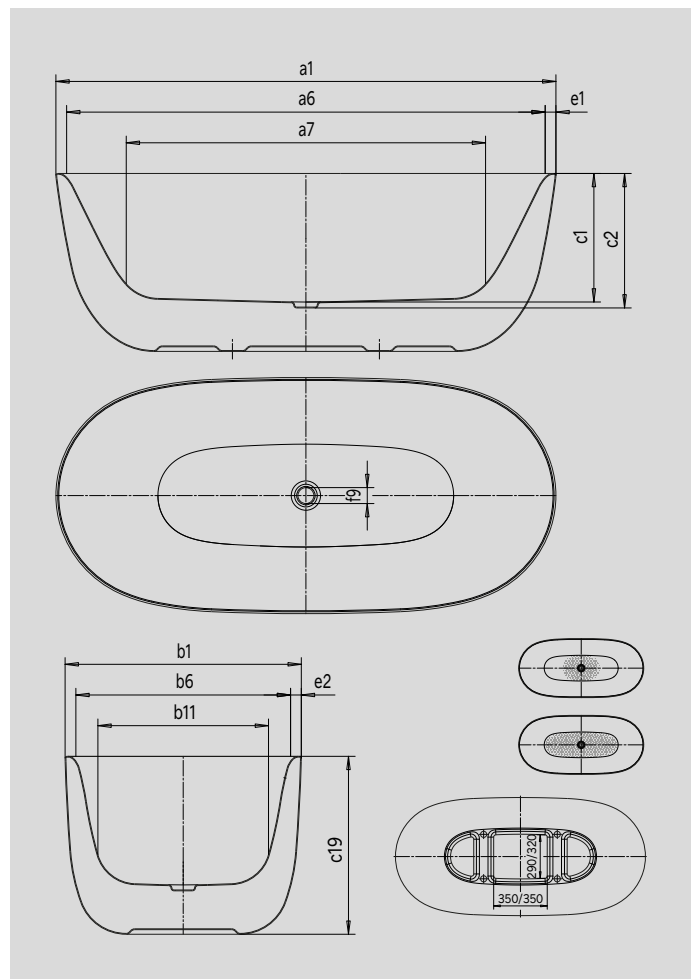

MEISTERSTÜCK OYO DUO

- Шедевр немецкого инженерного искусства, выполненный из экологичной сталь-эмали в беспрецедентной яйцевидной форме
- грациозная дизайнерская скульптура гармонично вписывается в пространство ванной комнаты и кажется почти парящей в воздухе
- В стиле японского фарфора: изделие имеет двойную стенку и впечатляет своими минимальными органичными линиями, а также элегантной функциональностью
- внутренняя форма обеспечивает максимальный комфорт лежа, даже при купании вдвоем, благодаря одинаковому наклону спинок и центральному сливу
- доступны в многочисленных цветах Coordinated Colours Collection
- Указания по установке: Свободное пространство под ванной позволяет производить установку без углубления в монолитной стяжке для сливного гарнитура

Примерный вид

Модель		1050-4035
Внешняя длина	a_1	1630 мм
Внутренняя длина (вверху)	a_6	1560 мм
Внутренняя длина (внизу)	a_7	1171 мм
Внешняя ширина	b_1	770 мм
Внутренняя ширина (вверху)	b_6	700 мм
Внутренняя ширина (внизу)	b_{11}	556 мм
Внутренняя глубина	c_1	419 мм
Глубина, вкл. отверстие слива	c_2	439 мм
Высота ванны	c_{19}	580 мм
Ширина края (сторона ног);(продольная сторона)	e_1, e_2	35; 35 мм
Диаметр сливного отверстия	f_9	Ø 52 мм
Вес нетто		95 кг
Полезный объем		148 л
Антислип		478 x 332 мм
Полный антислип		915 x 332 мм