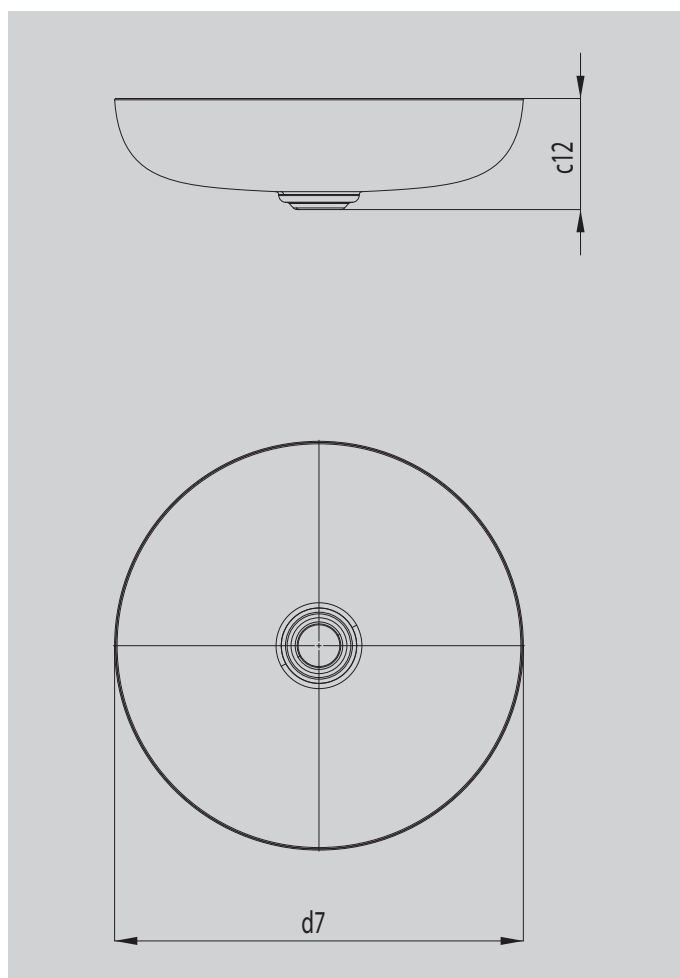

MIENA ЧАШЕОБРАЗНАЯ РАКОВИНА

- Премиальные изделия, которые переопределяют концепцию совершенного минимализма
- Идеальна для любого дизайна ванной комнаты: сочетается с элегантными смесителями
- Может комбинироваться с различными ваннами и душевыми поддонами, разработана для создания „идеального сочетания“
- сталь-эмаль KALDEWEI – прочный и износостойкий материал, идеально сочетающийся с дизайном
- дизайн Анке Саломон

Примерный вид

Модель		3181
Расстояние от верхнего края раковины до нижнего края выступа сифона	c_{12}	122 мм
Внешний диаметр	d_7	380 мм
Вес нетто		4 кг
Диаметр		380 мм