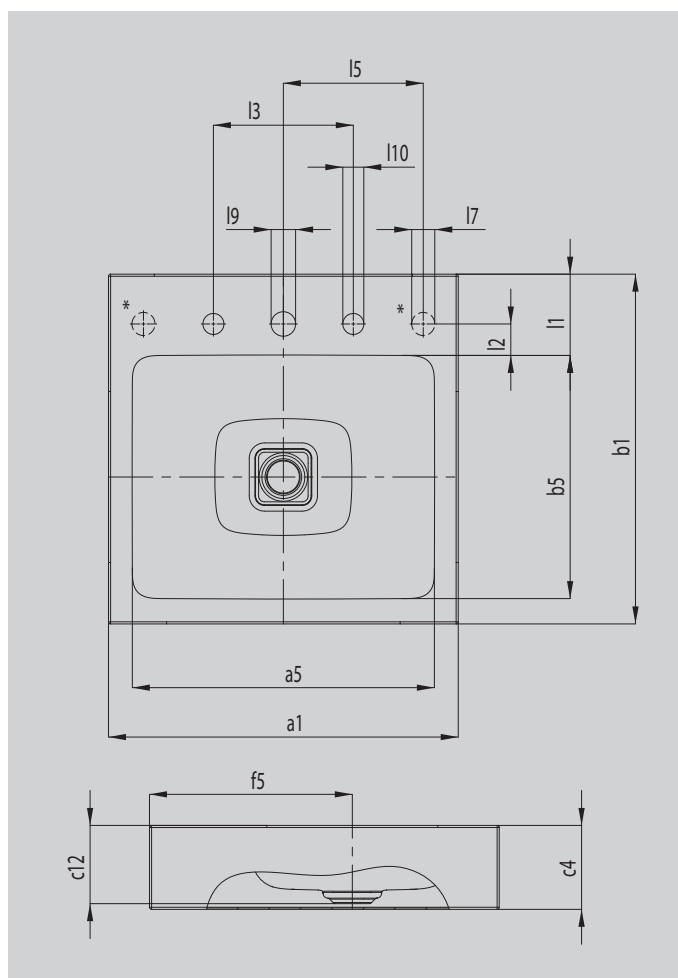

СОНО ВСТРАИВАЕМАЯ СВЕРХУ РАКОВИНА

(ВЫСОТА БОРТА 120 ММ)

- сочетание минимализма и простой элегантности
- оптимально встроенная эмалированная крышка сливного отверстия подчеркивает внутреннюю геометрию раковины
- идеально дополняет модельный ряд ванн CONO
- очень широкий край обеспечивает место для смесителя или личных аксессуаров

Примерный вид

*Отверстия для кнопки управления клапана слива-перелива CLOU с тросом и рукояткой на выбор справа или слева

Модель		3085
Внешняя длина	a_1	600 мм
Внутренняя длина	a_5	532 мм
Внешняя ширина	b_1	500 мм
Внутренняя ширина	b_5	348 мм
Высота края	c_4	120 мм
Расстояние от верхнего края раковины до нижнего края выступа сифона	c_{12}	112 мм
Расстояние от наружного края до центра сливного отверстия	f_5	290 мм
Глубина основания д/установки смесителя	l_1	116 мм
Расстояние между отверстиями д/смесителя и краем изделия	l_2	45 мм
Расстояние между наружными отверстиями д/смесителя (д/комплектации с 3 отверстиями для смесителя)	l_3	200 мм
Расстояние между отверстием д/смесителя и центром отверстия д/рукоятки перелива	l_5	250 мм
Диаметр отверстия д/рукоятки перелива	l_7	Ø 33 мм
Диаметр отверстия д/смесителя в центре	l_9	Ø 35 мм
Диаметр отверстия д/смесителя с края (только д/комплектации с 3 отверстиями д/смесителя)	l_{10}	Ø 30 мм
Вес нетто		15 кг