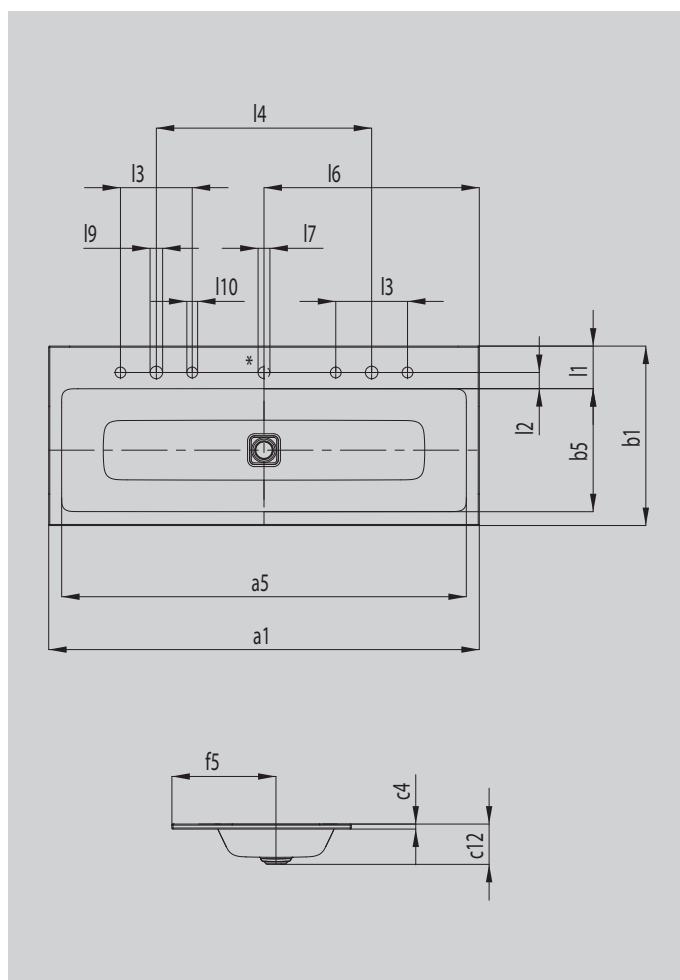

СОНО ДВОЙНАЯ ВСТРАИВАЕМАЯ В СТОЛЕШНИЦУ РАКОВИНА

- сочетание минимализма и простой элегантности
- оптимально встроенная эмалированная крышка сливного отверстия подчеркивает внутреннюю геометрию раковины
- идеально дополняет модельный ряд ванн CONO
- очень широкий край обеспечивает место для смесителя или личных аксессуаров

Примерный вид

*Отверстия для кнопки управления клапана слива-перелива CLOU с тросом и ручкой

Модель		3082
Внешняя длина	a_1	1200 мм
Внутренняя длина	a_5	1128 мм
Внешняя ширина	b_1	500 мм
Внутренняя ширина	b_5	343 мм
Высота края	c_4	14 мм
Расстояние от верхнего края раковины до нижнего края выступа сифона	c_{12}	112 мм
Расстояние от наружного края до центра сливного отверстия	f_5	290 мм
Глубина основания д/установки смесителя	l_1	116 мм
Расстояние между отверстиями д/смесителя и краем изделия	l_2	45 мм
Расстояние между наружными отверстиями д/смесителя (д/комплектации с 3 отверстиями для смесителя)	l_3	200 мм
Расстояние между отверстиями д/смесителя	l_4	600 мм
Расстояние от середины отверстия д/рукоятки перелива до наружного края	l_6	600 мм
Диаметр отверстия д/рукоятки перелива	l_7	Ø 33 мм
Диаметр отверстия д/смесителя в центре	l_9	Ø 35 мм
Диаметр отверстия д/смесителя с края (только д/комплектации с 3 отверстиями д/смесителя)	l_{10}	Ø 30 мм
Вес нетто		14 кг