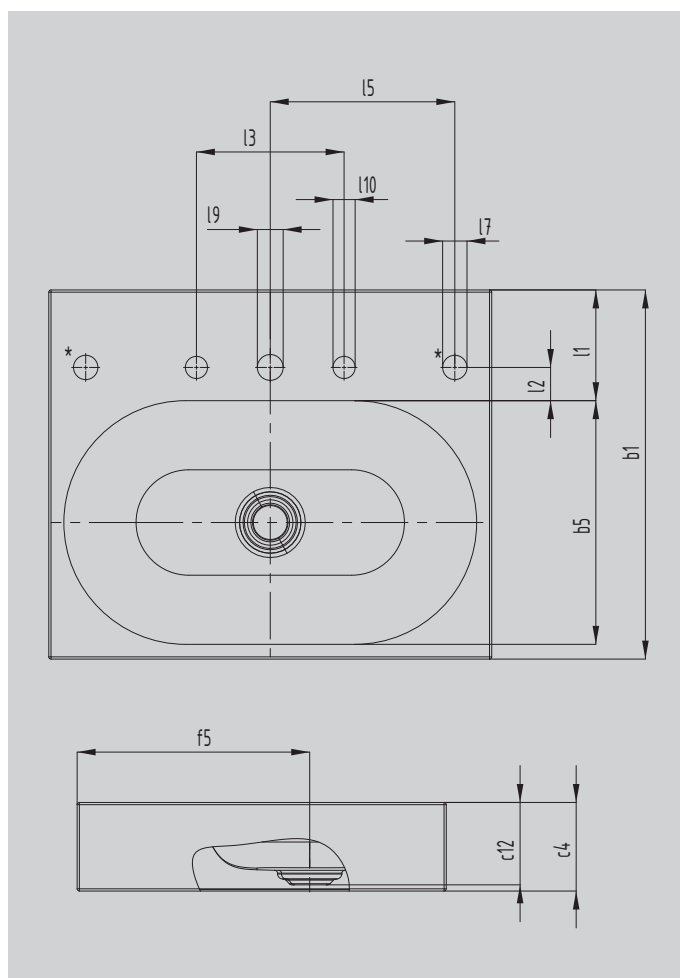

CENTRO ВСТРАИВАЕМАЯ СВЕРХУ РАКОВИНА

(ВЫСОТА БОРТА 120 ММ.)

- сочетание минимализма и простой элегантности
- роскошный внешний вид: идеально встраивается и в современную, и в традиционную ванную комнату
- круг, как основная форма, отражается в идеально встроенной эмалированной крышке сливного отверстия
- отлично сочетается с ванной CENTRO DUO
- вокруг раковины достаточно пространства для размещения личных аксессуаров
- дизайн Анке Саломон

Примерный вид

*Отверстия для кнопки управления клапана слива-перелива CLOU с тросом и рукояткой на выбор справа или слева

Модель		3058
Внешняя длина	a_1	900 мм
Внутренняя длина	a_5	859 мм
Внешняя ширина	b_1	500 мм
Внутренняя ширина	b_5	330 мм
Высота края	c_4	120 мм
Расстояние от верхнего края раковины до нижнего края выступа сифона	c_{12}	112 мм
Расстояние от наружного края до центра сливного отверстия	f_5	315 мм
Глубина основания д/установки смесителя	l_1	150 мм
Расстояние между отверстиями д/смесителя и краем изделия	l_2	45 мм
Расстояние между наружными отверстиями д/смесителя (д/комплектации с 3 отверстиями для смесителя)	l_3	200 мм
Расстояние между отверстием д/смесителя и центром отверстия д/рукоятки перелива	l_5	275 мм
Диаметр отверстия д/рукоятки перелива	l_7	Ø 33 мм
Диаметр отверстия д/смесителя в центре	l_9	Ø 35 мм
Диаметр отверстия д/смесителя с края (только д/комплектации с 3 отверстиями д/смесителя)	l_{10}	Ø 30 мм
Вес нетто		18 кг