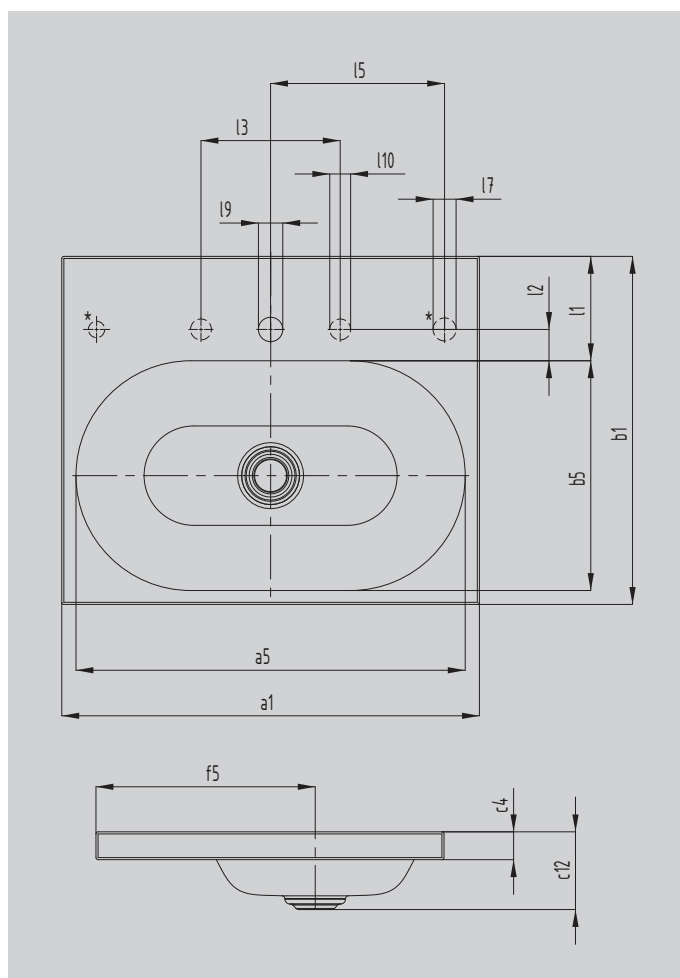

# CENTRO ВСТРАИВАЕМАЯ СВЕРХУ РАКОВИНА

(ВЫСОТА БОРТА 40 ММ.)

- сочетание минимализма и простой элегантности
- роскошный внешний вид: идеально встраивается и в современную, и в традиционную ванную комнату
- круг, как основная форма, отражается в идеально встроенной эмалированной крышке сливного отверстия
- отлично сочетается с ванной CENTRO DUO
- вокруг раковины достаточно пространства для размещения личных аксессуаров
- дизайн Анке Саломон

Примерный вид

\*Отверстия для кнопки управления клапана слива-перелива CLOU с тросом и ручкой на выбор справа или слева

Модель		3055
Внешняя длина	$a_1$	600 мм
Внутренняя длина	$a_5$	559 мм
Внешняя ширина	$b_1$	500 мм
Внутренняя ширина	$b_5$	330 мм
Высота края	$c_4$	40 мм
Расстояние от верхнего края раковины до нижнего края выступа сифона	$c_{12}$	112 мм
Расстояние от наружного края до центра сливного отверстия	$f_5$	315 мм
Глубина основания д/установки смесителя	$l_1$	150 мм
Расстояние между отверстиями д/смесителя и краем изделия	$l_2$	45 мм
Расстояние между наружными отверстиями д/смесителя (д/комплектации с 3 отверстиями для смесителя)	$l_3$	200 мм
Расстояние между отверстием д/смесителя и центром отверстия д/рукоятки перелива	$l_5$	250 мм
Диаметр отверстия д/рукоятки перелива	$l_7$	Ø 33 мм
Диаметр отверстия д/смесителя в центре	$l_9$	Ø 35 мм
Диаметр отверстия д/смесителя с края (только д/комплектации с 3 отверстиями д/смесителя)	$l_{10}$	Ø 30 мм
Вес нетто		8 кг