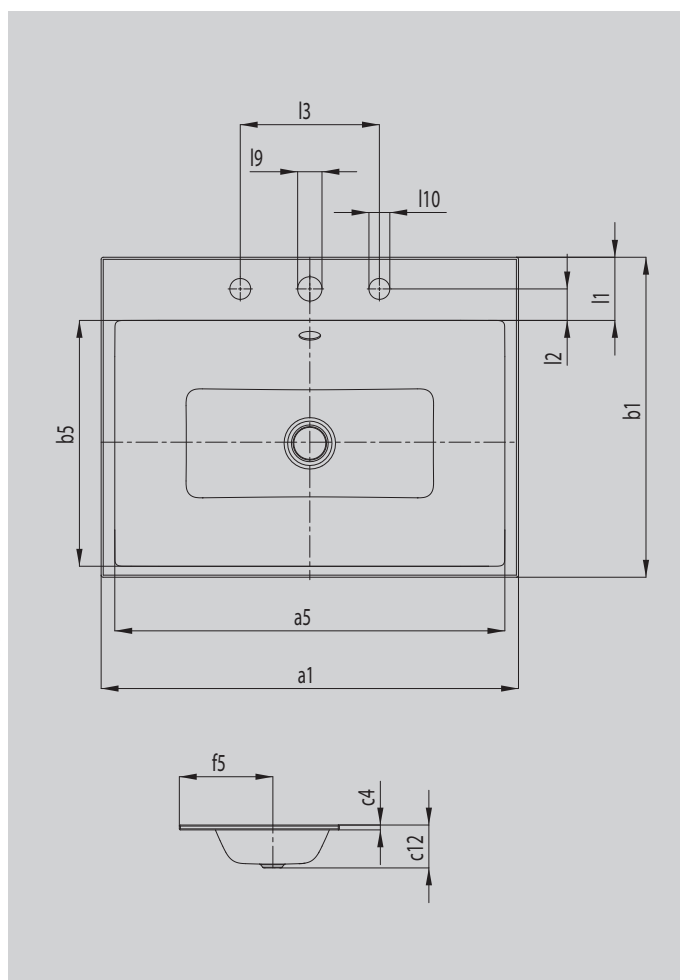

PURO ВСТРАИВАЕМАЯ В СТОЛЕШНИЦУ РАКОВИНА

- элегантная прямоугольная раковина классического минималистского дизайна
- узкие четкие края
- очень большие внутренние габариты
- чистые, всегда актуальные линии, бессмертные благодаря "вечной" сталь-эмали KALDEWEI
- идеально гармонирует с ваннами серий PURO
- дизайн Анке Саломон

Примерный вид

Модель		3169
Внешняя длина	a_1	1200 мм
Внутренняя длина	a_5	1160 мм
Внешняя ширина	b_1	460 мм
Внутренняя ширина	b_5	354 мм
Высота края	c_1	14 мм
Расстояние от верхнего края раковины до нижнего края выступа сифона	c_{12}	125 мм
Расстояние от наружного края до центра сливного отверстия	f_5	268 мм
Глубина основания д/установки смесителя	l_1	91 мм
Расстояние между отверстиями д/смесителя и краем изделия	l_2	45 мм
Расстояние между наружными отверстиями д/смесителя (д/комплектации с 3 отверстиями для смесителя)	l_3	200 мм
Диаметр отверстия д/смесителя в центре	l_9	Ø 35 мм
Диаметр отверстия д/смесителя с края (только д/комплектации с 3 отверстиями д/смесителя)	l_{10}	Ø 30 мм
Вес нетто		15 кг