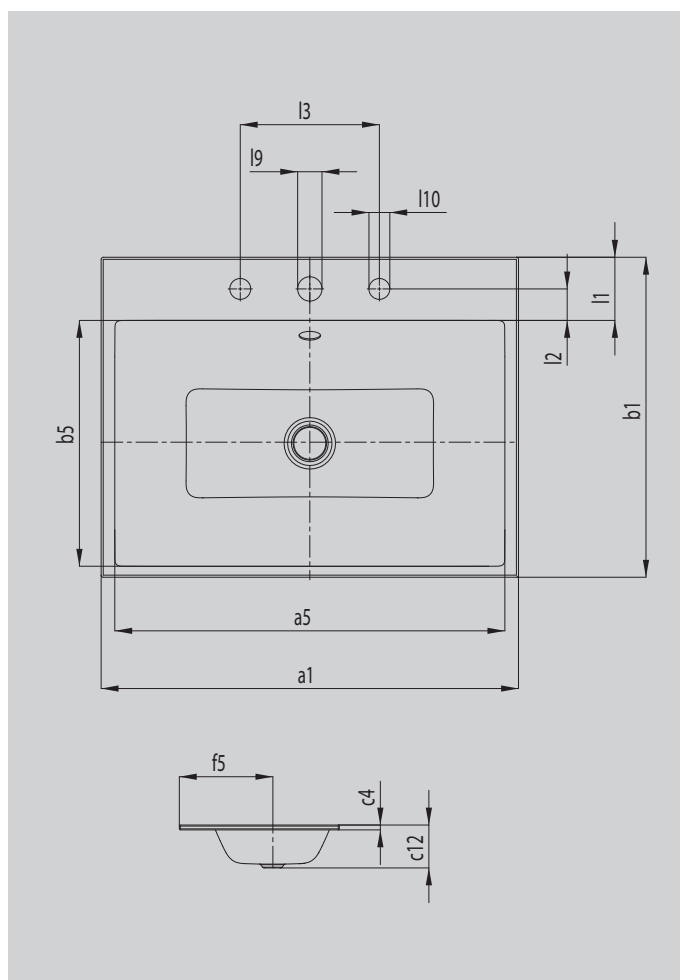

PURO ДВОЙНАЯ ВСТРАИВАЕМАЯ В СТОЛЕШНИЦУ РАКОВИНА

- элегантная прямоугольная раковина классического минималистского дизайна
- узкие четкие края
- очень большие внутренние габариты
- чистые, всегда актуальные линии, бессмертные благодаря "вечной" сталь-эмали KALDEWEI
- идеально гармонирует с ваннами серий PURO
- дизайн Анке Саломон

Примерный вид

Модель		3169
Внешняя длина	a_1	1200 мм
Внутренняя длина	a_5	1160 мм
Внешняя ширина	b_1	460 мм
Внутренняя ширина	b_5	354 мм
Высота края	c_1	14 мм
Расстояние от верхнего края раковины до нижнего края выступа сифона	c_{12}	125 мм
Расстояние от наружного края до центра сливного отверстия	f_5	268 мм
Глубина основания д/установки смесителя	l_1	91 мм
Расстояние между отверстиями д/смесителя и краем изделия	l_2	45 мм
Расстояние между наружными отверстиями д/смесителя (д/комплектации с 3 отверстиями для смесителя)	l_3	200 мм
Расстояние между отверстиями д/смесителя	l_4	600 мм
Диаметр отверстия д/смесителя в центре	l_9	Ø 35 мм
Диаметр отверстия д/смесителя с края (только д/комплектации с 3 отверстиями д/смесителя)	l_{10}	Ø 30 мм
Вес нетто		15 кг