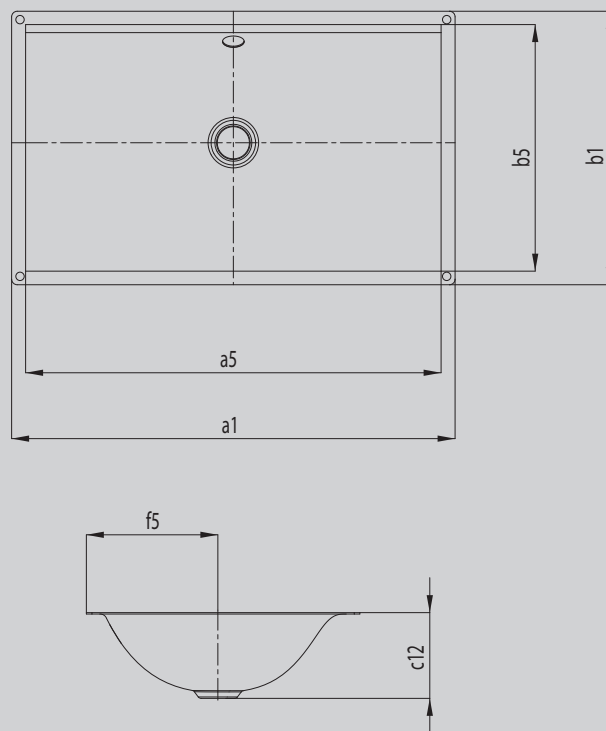

SILENIO ВСТРАИВАЕМАЯ ПОД СТОЛЕШНИЦУ РАКОВИНА

- одновременно плавный и чувственно современный дизайн
- оптимальный комфорт благодаря большим габаритам раковины
- мягкая, органичная внутренняя форма
- геометрия позволяет установить смеситель с коротким изливом, что оставляет большое пространство для умывания
- вместе с ванной SILENIO и душевой поверхностью SCONA делает ванную комнату идеальной, полностью оснащенной изделиями из сталь-эмали
- дизайн Анке Саломон

Примерный вид

Модель			3047
Внешняя длина	a_1		634 мм
Внутренняя длина	a_5		594 мм
Внешняя ширина	b_1		391 мм
Внутренняя ширина	b_5		353 мм
Расстояние от верхнего края раковины до нижнего края выступа сифона	c_{12}		123 мм
Расстояние от наружного края до центра сливного отверстия	f_5		188 мм
Вес нетто			5 кг