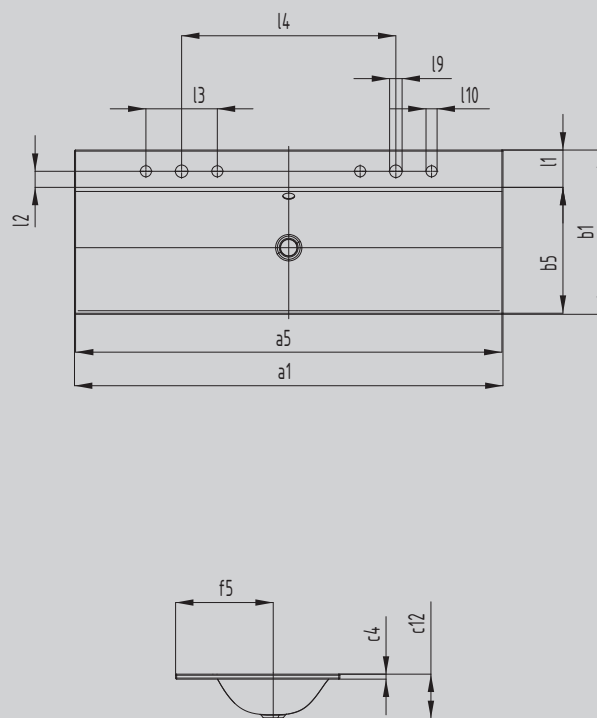

# SILENIO ДВОЙНАЯ В СТРАИВАЕМАЯ В СТОЛЕШНИЦУ РАКОВИНА

- одновременно плавный и чувственно современный дизайн
- оптимальный комфорт благодаря большим габаритам раковины
- мягкая, органичная внутренняя форма
- геометрия позволяет установить смеситель с коротким изливом, что оставляет большое пространство для умывания
- вместе с ванной SILENIO и душевой поверхностью SCONA делает ванную комнату идеальной, полностью оснащенной изделиями из сталь-эмали
- дизайн Анке Саломон

Примерный вид

Модель		3039
Внешняя длина	$a_1$	1200 мм
Внутренняя длина	$a_5$	1194 мм
Внешняя ширина	$b_1$	460 мм
Внутренняя ширина	$b_5$	353 мм
Высота края	$c_1$	14 мм
Расстояние от верхнего края раковины до нижнего края выступа сифона	$c_{12}$	123 мм
Расстояние от наружного края до центра сливного отверстия	$f_5$	274 мм
Глубина основания д/установки смесителя	$l_1$	105 мм
Расстояние между отверстиями д/смесителя и краем изделия	$l_2$	45 мм
Расстояние между наружными отверстиями д/смесителя (д/комплектации с 3 отверстиями для смесителя)	$l_3$	200 мм
Расстояние между отверстиями д/смесителя	$l_4$	600 мм
Диаметр отверстия д/смесителя в центре	$l_9$	Ø 35 мм
Диаметр отверстия д/смесителя с края (только д/комплектации с 3 отверстиями д/смесителя)	$l_{10}$	Ø 30 мм
Вес нетто		14 кг