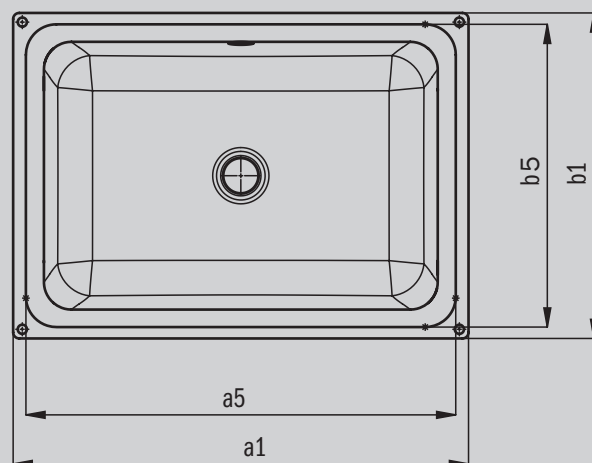

Примерный вид

Модель		3190
Внешняя длина	a_1	596 мм
Внутренняя длина	a_5	562 мм
Внешняя ширина	b_1	426 мм
Внутренняя ширина	b_5	396 мм
Расстояние от верхнего края раковины до нижнего края выступа сифона	c_{12}	173 мм
Расстояние от наружного края до центра сливного отверстия	f_5	213 мм
Вес нетто		8 кг