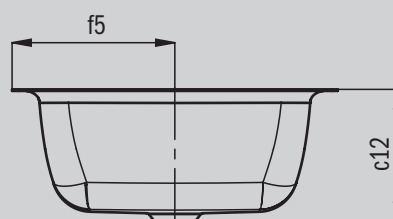

Примерный вид

Модель		3190
Внешняя длина	a_1	596 мм
Внутренняя длина	a_5	562 мм
Внешняя ширина	b_1	426 мм
Внутренняя ширина	b_5	396 мм
Расстояние от верхнего края раковины до нижнего края выступа сифона	c_{12}	173 мм
Расстояние от наружного края до центра сливного отверстия	f_5	213 мм
Вес нетто		8 кг