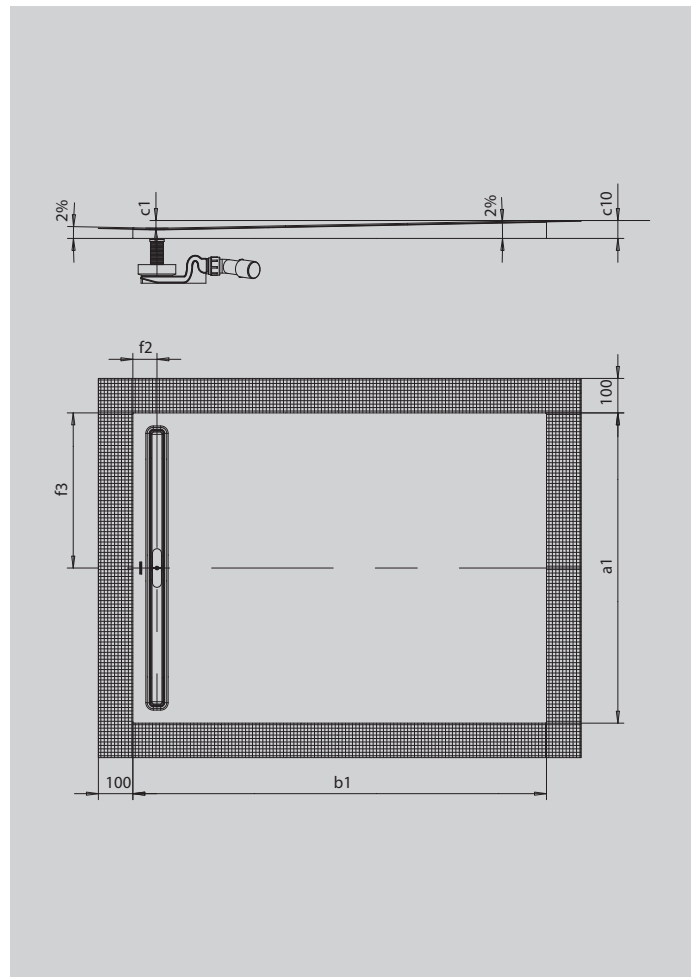

NEXSYS

- устанавливается в уровень с полом
- Изюминка дизайна - абсолютно ровная поверхность. Отсутствие внутреннего контура дарит ощущение свободы и простора и позволяет гармонично оформить интерьер ванной комнаты. Неброский сливной желоб с плотно прилегающей дизайнерской заслонкой.
- Система „4 в 1“ (заводской монтаж) включает в себя эмалированную душевую поверхность, сливной желоб, гидроизоляционную ленту по периметру конструкции и систему опор, обеспечивающую необходимый уклон, включая противоуклон между желобом и стеной. Систему удачно дополняют сифон, выбранный заказчиком (вкл. уловитель волос), и высококачественная дизайнерская заслонка из ассортимента аксессуаров.
- В комплекте также содержится: звукоизолирующая лента
- Небольшая монтажная высота от 84 мм (в зависимости от габаритов и сифона)

Примерный вид

Модель 2628	КА 4121	КА 4122
Общая монтажная высота	122.0-192.0	102
Монтажная высота	90.0-160.0	70

ANTISLIP
SECURE ⁺

Модель		2628
Внешняя длина	a_1	750 мм
Внешняя ширина	b_1	1700 мм
Внутренняя глубина	c_1	32 мм
Высота с подставкой	c_{10}	62 мм
Расстояние от края ванны до центра сливного отверстия	$f_2; f_3$	70; 375 мм
Общая монтажная высота, сифон КА 4121, мин.		122 мм
Общая монтажная высота, сифон КА 4121, макс.		192 мм
Общая монтажная высота, сифон КА 4122		102 мм
Вес нетто		31 кг