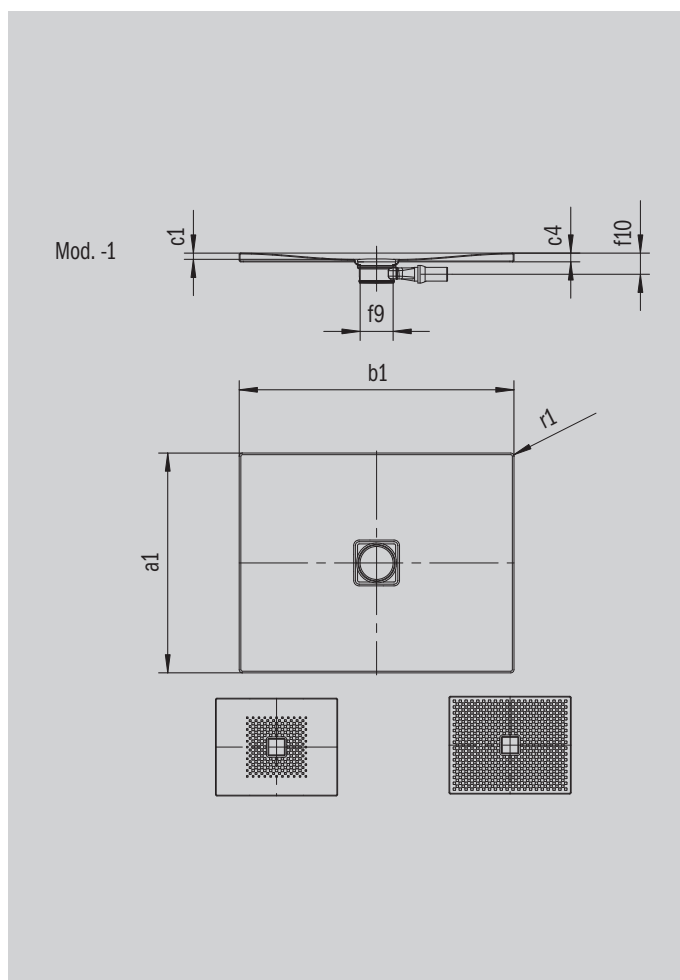

CONOFLAT

- прямые линии, классический дизайн
- высокий уровень комфорта, благодаря плоской эмалированной крышке сифона в один уровень с поддоном
- устанавливается в уровень с полом
- идеальное дополнение к ванне CONODUO и умывальнику CONO
- дизайн Sottsass Associati
- сталь-эмаль KALDEWEI

Примерный вид

Модель 864	КА 120 горизонтальный	КА 120 плоский	КА 120 вертикальный
Общая монтажная высота	106	86	37
Монтажная высота	83	63	83

ANTISLIP
SECURE⁺

Модель		864
Внешняя длина	a_1	1000 мм
Внешняя ширина	b_1	1700 мм
Внутренняя глубина	c_1	23 мм
Высота края	c_4	32 мм
Высота с экстраплоской опорой	c_{16}	37 мм
Диаметр сливного отверстия	f_9	Ø 120 мм
Внешний радиус	r_1	12 мм
Вес нетто		43 кг
Антислип		588 x 588 мм
Полный антислип		932 x 1652 мм
Антислип SECURE PLUS		сплошной