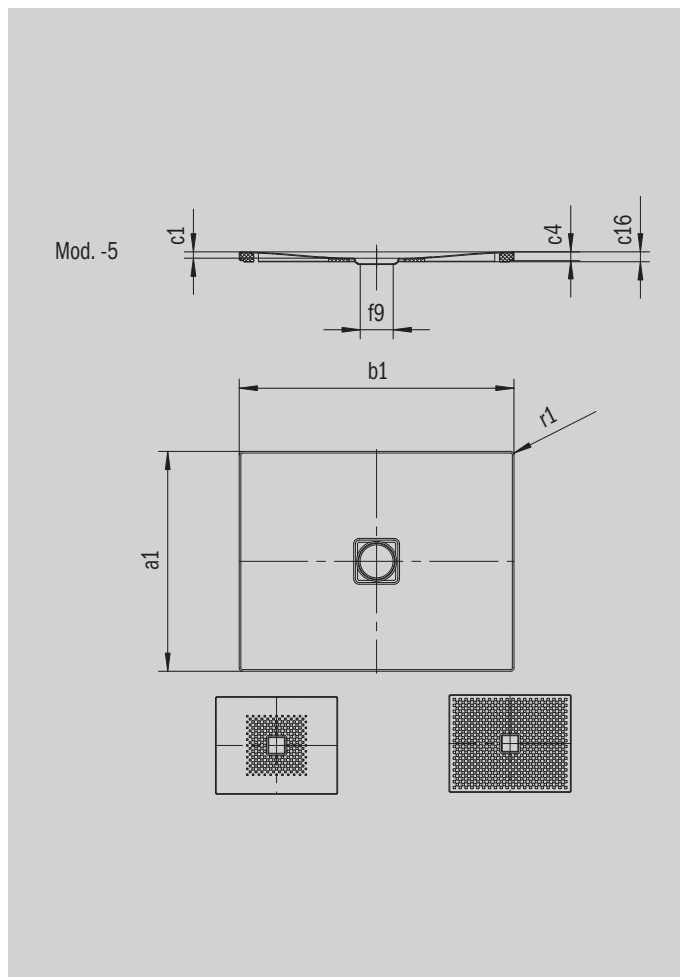

CONOFLAT

- прямые линии, классический дизайн
- высокий уровень комфорта, благодаря плоской эмалированной крышке сифона в один уровень с поддоном
- устанавливается в уровень с полом
- идеальное дополнение к ванне CONODUO и умывальнику CONO
- дизайн Sottsass Associati
- сталь-эмаль KALDEWEI

Примерный вид

Модель 859	КА 120 горизонтальный	КА 120 плоский	КА 120 вертикальный
Общая монтажная высота	106	86	37
Монтажная высота	83	63	83

ANTISLIP
SECURE ⁺ ₊

Модель		859
Внешняя длина	a_1	800 мм
Внешняя ширина	b_1	1600 мм
Внутренняя глубина	c_1	23 мм
Высота края	c_4	32 мм
Высота с экстраплоской опорой	c_{16}	37 мм
Диаметр сливного отверстия	f_9	Ø 120 мм
Внешний радиус	r_1	12 мм
Вес нетто		35 кг
Антислип		492 x 492 мм
Полный антислип		740 x 1556 мм
Антислип SECURE PLUS		сплошной