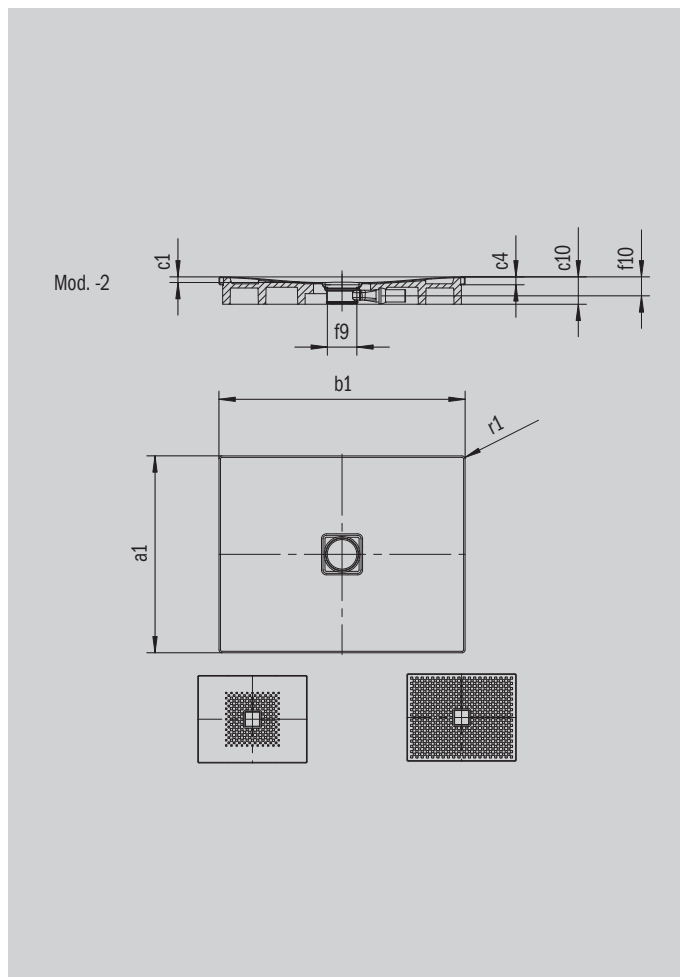

CONOFLAT

- прямые линии, классический дизайн
- высокий уровень комфорта, благодаря плоской эмалированной крышке сифона в один уровень с поддоном
- устанавливается в уровень с полом
- идеальное дополнение к ванне CONODUO и умывальнику CONO
- дизайн Sottsass Associati
- сталь-эмаль KALDEWEI

Примерный вид

Модель 857	КА 120 горизонтальный	КА 120 плоский	КА 120 вертикальный
Общая монтажная высота	106	86	37
Монтажная высота	83	63	83

ANTISLIP
SECURE⁺

Модель		857
Внешняя длина	a_1	1000 мм
Внешняя ширина	b_1	1500 мм
Внутренняя глубина	c_1	23 мм
Высота края	c_4	32 мм
Высота с экстраплоской опорой	c_{16}	37 мм
Диаметр сливного отверстия	f_9	Ø 120 мм
Внешний радиус	r_1	12 мм
Вес нетто		38 кг
Антислип		588 x 588 мм
Полный антислип		932 x 1412 мм
Антислип SECURE PLUS		сплошной