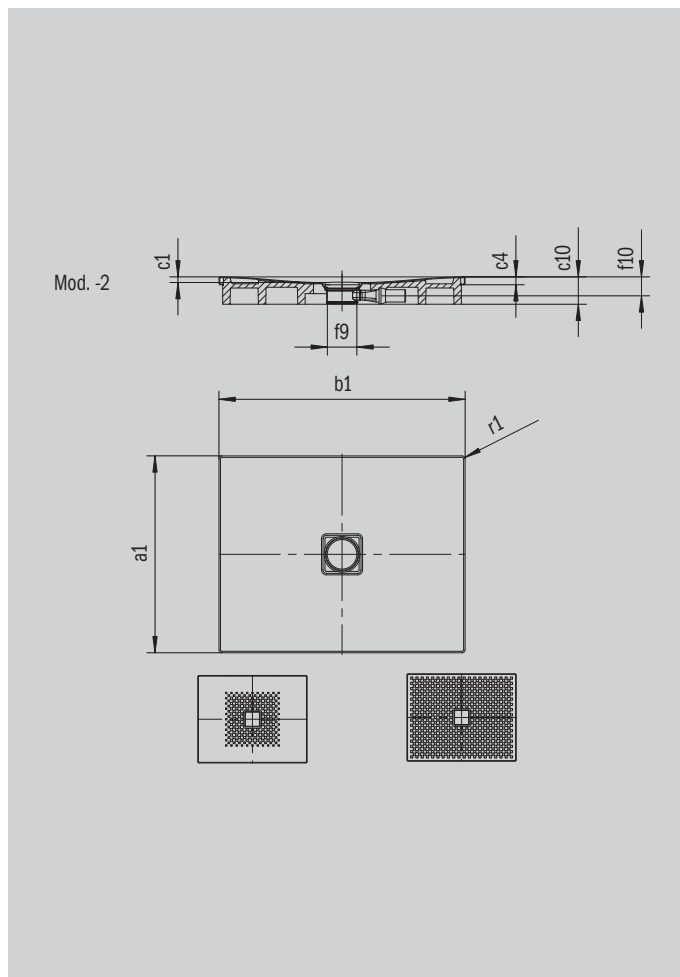

# CONOFLAT

- прямые линии, классический дизайн
- высокий уровень комфорта, благодаря плоской эмалированной крышке сифона в один уровень с поддоном
- устанавливается в уровень с полом
- идеальное дополнение к ванне CONODUO и умывальнику CONO
- дизайн Sottsass Associati
- сталь-эмаль KALDEWEI

Примерный вид

Модель 856	КА 120 горизонтальный	КА 120 плоский	КА 120 вертикальный
Общая монтажная высота	106	86	37
Монтажная высота	83	63	83

ANTISLIP  
**SECURE<sup>+</sup>**

Модель		856
Внешняя длина	$a_1$	900 мм
Внешняя ширина	$b_1$	1500 мм
Внутренняя глубина	$c_1$	23 мм
Высота края	$c_4$	32 мм
Высота с экстраплоской опорой	$c_{16}$	37 мм
Диаметр сливного отверстия	$f_9$	Ø 120 мм
Внешний радиус	$r_1$	12 мм
Вес нетто		35 кг
Антислип		492 x 492 мм
Полный антислип		836 x 1412 мм
Антислип SECURE PLUS		сплошной