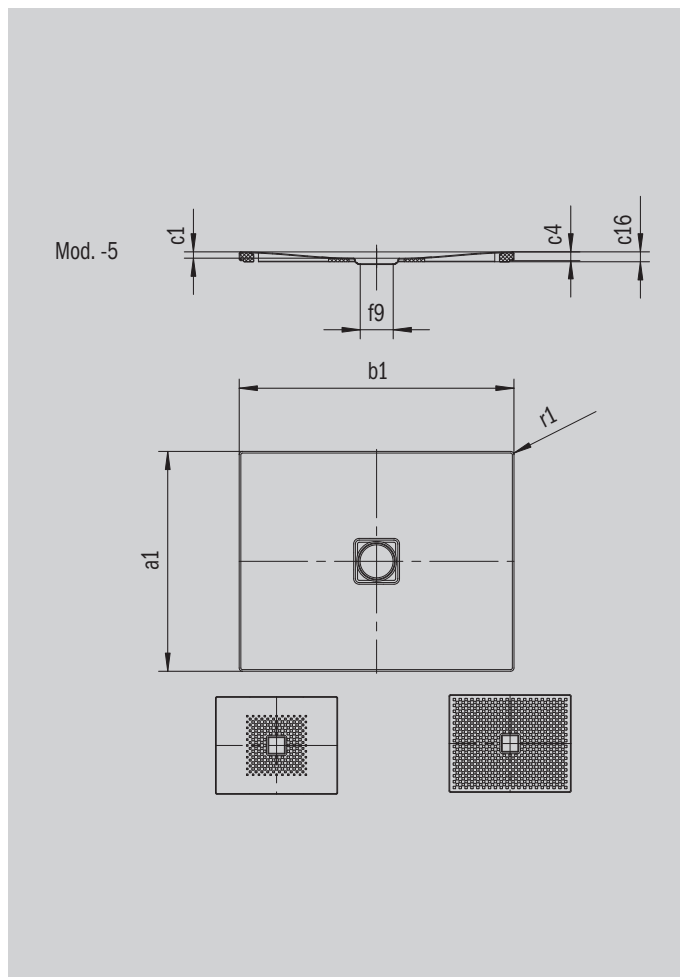

# CONOFLAT

- прямые линии, классический дизайн
- высокий уровень комфорта, благодаря плоской эмалированной крышке сифона в один уровень с поддоном
- устанавливается в уровень с полом
- идеальное дополнение к ванне CONODUO и умывальнику CONO
- дизайн Sottsass Associati
- сталь-эмаль KALDEWEI

Примерный вид

Модель 855	КА 120 горизонтальный	КА 120 плоский	КА 120 вертикальный
Общая монтажная высота	106	86	49
Монтажная высота	83	63	83

ANTISLIP  
**SECURE<sup>+</sup>**

Модель		855
Внешняя длина	$a_1$	800 мм
Внешняя ширина	$b_1$	1500 мм
Внутренняя глубина	$c_1$	23 мм
Высота края	$c_4$	32 мм
Высота с подставкой	$c_{10}$	110 мм
Диаметр сливного отверстия	$f_9$	Ø 120 мм
Высота соединения д/сифона	$f_{10}$	76 мм
Внешний радиус	$r_1$	12 мм
Вес нетто		33 кг
Антислип		492 x 492 мм
Полный антислип		740 x 1412 мм
Антислип SECURE PLUS		сплошной