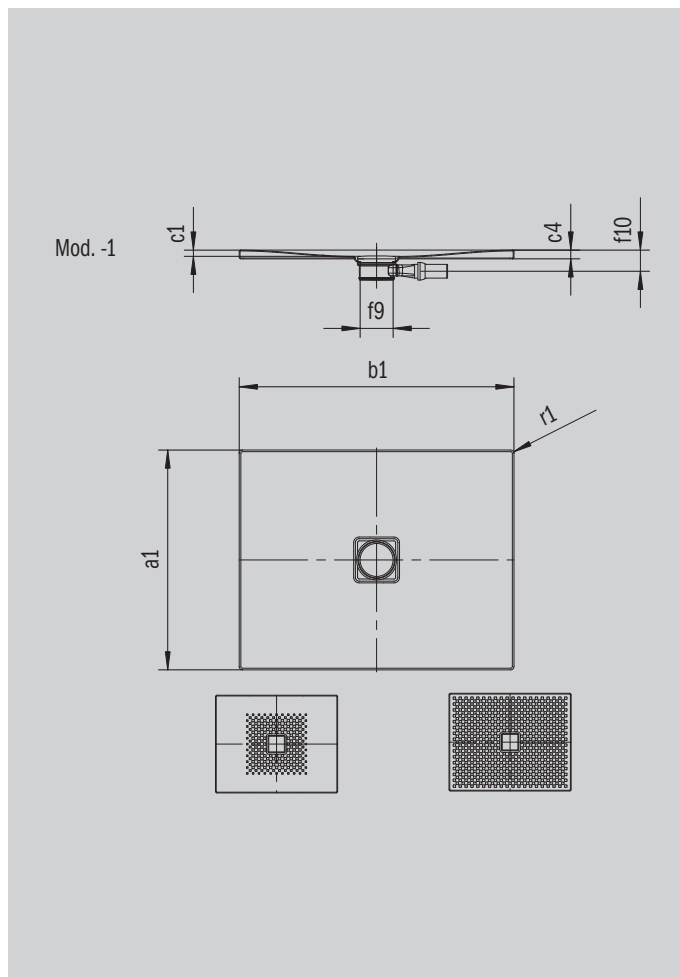

CONOFLAT

- прямые линии, классический дизайн
- высокий уровень комфорта, благодаря плоской эмалированной крышке сифона в один уровень с поддоном
- устанавливается в уровень с полом
- идеальное дополнение к ванне CONODUO и умывальнику CONO
- дизайн Sottsass Associati
- сталь-эмаль KALDEWEI

Примерный вид

| Модель 852 | КА 120 горизонтальный | КА 120 плоский | КА 120 вертикальный |
|------------------------|--------------------------|----------------|------------------------|
| Общая монтажная высота | 106 | 86 | 37 |
| Монтажная высота | 83 | 63 | 83 |

ANTISLIP
SECURE⁺

| Модель | | 852 |
|-------------------------------|----------|--------------|
| Внешняя длина | a_1 | 800 мм |
| Внешняя ширина | b_1 | 800 мм |
| Внутренняя глубина | c_1 | 23 мм |
| Высота края | c_4 | 32 мм |
| Высота с экстраплоской опорой | c_{16} | 37 мм |
| Диаметр сливного отверстия | f_9 | Ø 120 мм |
| Внешний радиус | r_1 | 12 мм |
| Вес нетто | | 17 кг |
| Антислип | | 492 x 492 мм |
| Полный антислип | | 740 x 740 мм |
| Антислип SECURE PLUS | | сплошной |