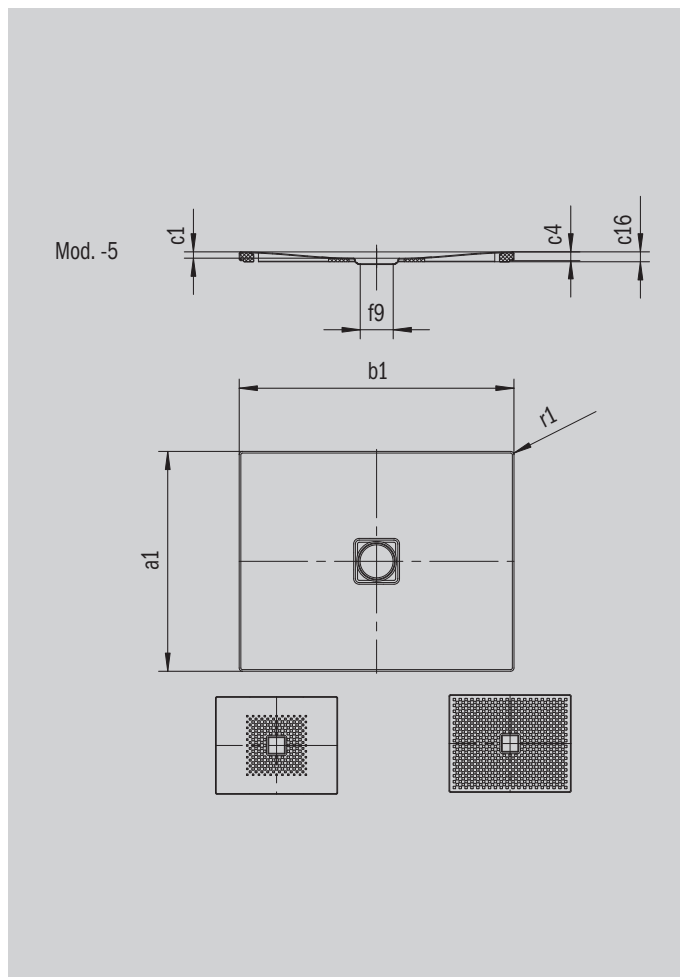

# CONOFLAT

- прямые линии, классический дизайн
- высокий уровень комфорта, благодаря плоской эмалированной крышке сифона в один уровень с поддоном
- устанавливается в уровень с полом
- идеальное дополнение к ванне CONODUO и умывальнику CONO
- дизайн Sottsass Associati
- сталь-эмаль KALDEWEI

Примерный вид

| Модель 796             | КА 120<br>горизонтальный | КА 120 плоский | КА 120<br>вертикальный |
|------------------------|--------------------------|----------------|------------------------|
| Общая монтажная высота | 106                      | 86             | 37                     |
| Монтажная высота       | 83                       | 63             | 83                     |

ANTISLIP  
**SECURE<sup>+</sup>**

| Модель                        |          | 796           |
|-------------------------------|----------|---------------|
| Внешняя длина                 | $a_1$    | 1000 мм       |
| Внешняя ширина                | $b_1$    | 1400 мм       |
| Внутренняя глубина            | $c_1$    | 23 мм         |
| Высота края                   | $c_4$    | 32 мм         |
| Высота с экстраплоской опорой | $c_{16}$ | 37 мм         |
| Диаметр сливного отверстия    | $f_9$    | Ø 120 мм      |
| Внешний радиус                | $r_1$    | 12 мм         |
| Вес нетто                     |          | 35 кг         |
| Антислип                      |          | 588 x 588 мм  |
| Полный антислип               |          | 932 x 1316 мм |
| Антислип SECURE PLUS          |          | сплошной      |