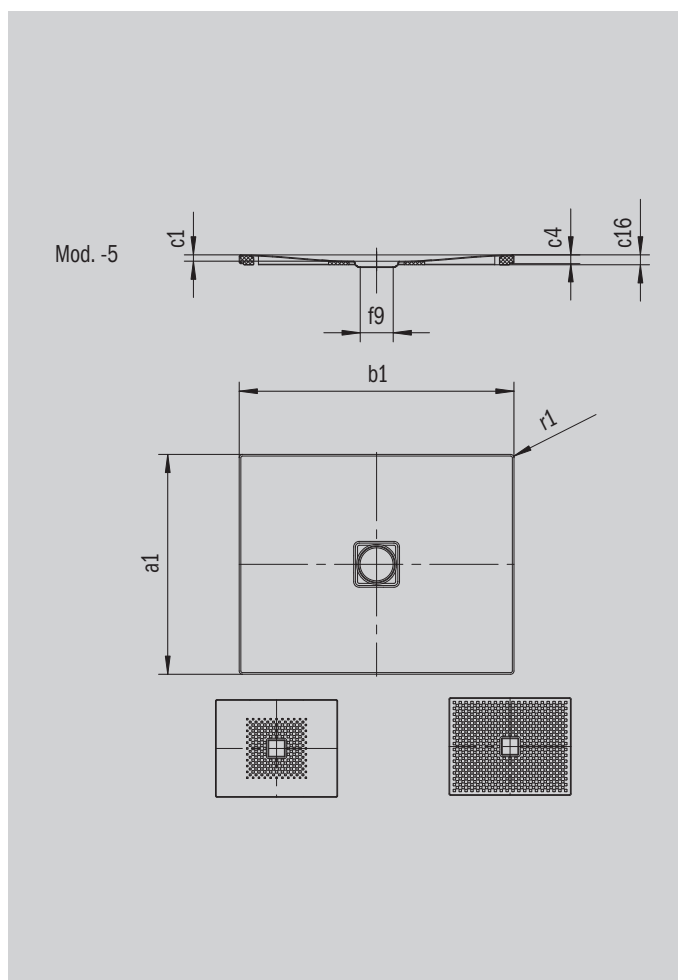

CONOFLAT

- прямые линии, классический дизайн
- высокий уровень комфорта, благодаря плоской эмалированной крышке сифона в один уровень с поддоном
- устанавливается в уровень с полом
- идеальное дополнение к ванне CONODUO и умывальнику CONO
- дизайн Sottsass Associati
- сталь-эмаль KALDEWEI

Примерный вид

Модель 795	КА 120 горизонтальный	КА 120 плоский	КА 120 вертикальный
Общая монтажная высота	106	86	37
Монтажная высота	83	63	83

ANTISLIP
SECURE⁺

Модель		795
Внешняя длина	a_1	900 мм
Внешняя ширина	b_1	1400 мм
Внутренняя глубина	c_1	23 мм
Высота края	c_4	32 мм
Высота с экстраплоской опорой	c_{16}	37 мм
Диаметр сливного отверстия	f_9	Ø 120 мм
Внешний радиус	r_1	12 мм
Вес нетто		32 кг
Антислип		492 x 492 мм
Полный антислип		836 x 1316 мм
Антислип SECURE PLUS		сплошной