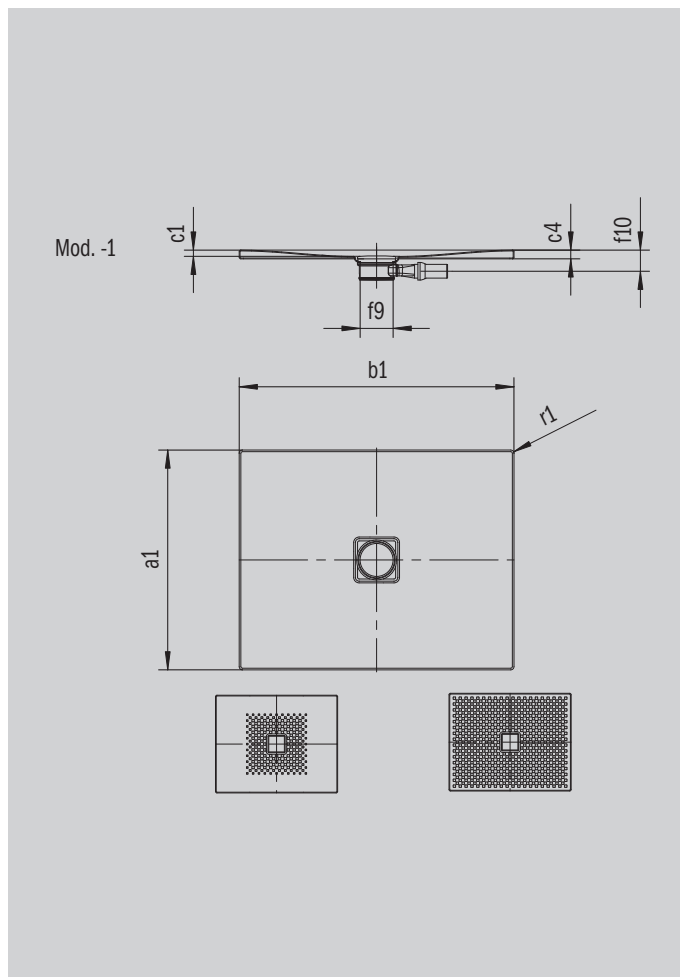

CONOFLAT

- прямые линии, классический дизайн
- высокий уровень комфорта, благодаря плоской эмалированной крышке сифона в один уровень с поддоном
- устанавливается в уровень с полом
- идеальное дополнение к ванне CONODUO и умывальнику CONO
- дизайн Sottsass Associati
- сталь-эмаль KALDEWEI

Примерный вид

Модель 794	КА 120 горизонтальный	КА 120 плоский	КА 120 вертикальный
Общая монтажная высота	106	86	37
Монтажная высота	83	63	83

ANTISLIP
SECURE⁺

Модель		794
Внешняя длина	a_1	800 мм
Внешняя ширина	b_1	1400 мм
Внутренняя глубина	c_1	23 мм
Высота края	c_4	32 мм
Высота с экстраплоской опорой	c_{16}	37 мм
Диаметр сливного отверстия	f_9	Ø 120 мм
Внешний радиус	r_1	12 мм
Вес нетто		28 кг
Антислип		492 x 492 мм
Полный антислип		740 x 1316 мм
Антислип SECURE PLUS		сплошной