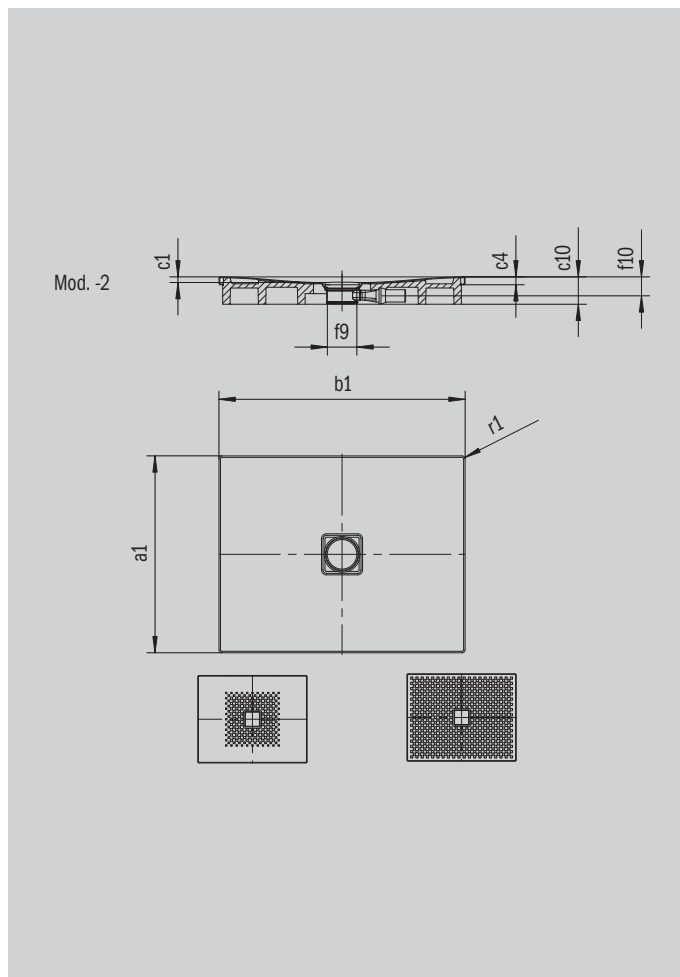

CONOFLAT

- прямые линии, классический дизайн
- высокий уровень комфорта, благодаря плоской эмалированной крышке сифона в один уровень с поддоном
- устанавливается в уровень с полом
- идеальное дополнение к ванне CONODUO и умывальнику CONO
- дизайн Sottsass Associati
- сталь-эмаль KALDEWEI

Примерный вид

Модель 786	КА 120 горизонтальный	КА 120 плоский	КА 120 вертикальный
Общая монтажная высота	106	86	37
Монтажная высота	83	63	83

ANTISLIP
SECURE

Модель		786
Внешняя длина	a_1	1000 мм
Внешняя ширина	b_1	1000 мм
Внутренняя глубина	c_1	23 мм
Высота края	c_4	32 мм
Высота с экстраплоской опорой	c_{16}	37 мм
Диаметр сливного отверстия	f_9	Ø 120 мм
Внешний радиус	r_1	12 мм
Вес нетто		26 кг
Антислип		492 x 492 мм
Полный антислип		932 x 932 мм
Антислип SECURE PLUS		сплошной