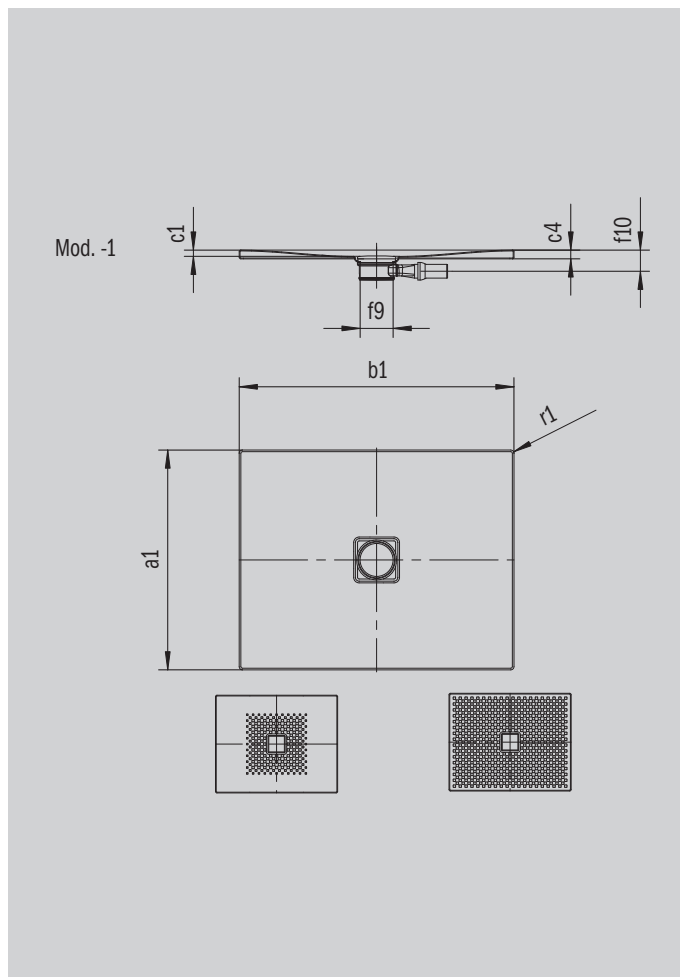

# CONOFLAT

- прямые линии, классический дизайн
- высокий уровень комфорта, благодаря плоской эмалированной крышке сифона в один уровень с поддоном
- устанавливается в уровень с полом
- идеальное дополнение к ванне CONODUO и умывальнику CONO
- дизайн Sottsass Associati
- сталь-эмаль KALDEWEI

Примерный вид

| Модель 784             | КА 120 горизонтальный | КА 120 плоский | КА 120 вертикальный |
|------------------------|-----------------------|----------------|---------------------|
| Общая монтажная высота | 106                   | 86             | 37                  |
| Монтажная высота       | 83                    | 63             | 83                  |

ANTISLIP  
**SECURE<sup>+</sup>**

| Модель                        |          | 784          |
|-------------------------------|----------|--------------|
| Внешняя длина                 | $a_1$    | 900 мм       |
| Внешняя ширина                | $b_1$    | 1000 мм      |
| Внутренняя глубина            | $c_1$    | 23 мм        |
| Высота края                   | $c_4$    | 32 мм        |
| Высота с экстраплоской опорой | $c_{16}$ | 37 мм        |
| Диаметр сливного отверстия    | $f_9$    | Ø 120 мм     |
| Внешний радиус                | $r_1$    | 12 мм        |
| Вес нетто                     |          | 23 кг        |
| Антислип                      |          | 492 x 492 мм |
| Полный антислип               |          | 836 x 932 мм |
| Антислип SECURE PLUS          |          | сплошной     |