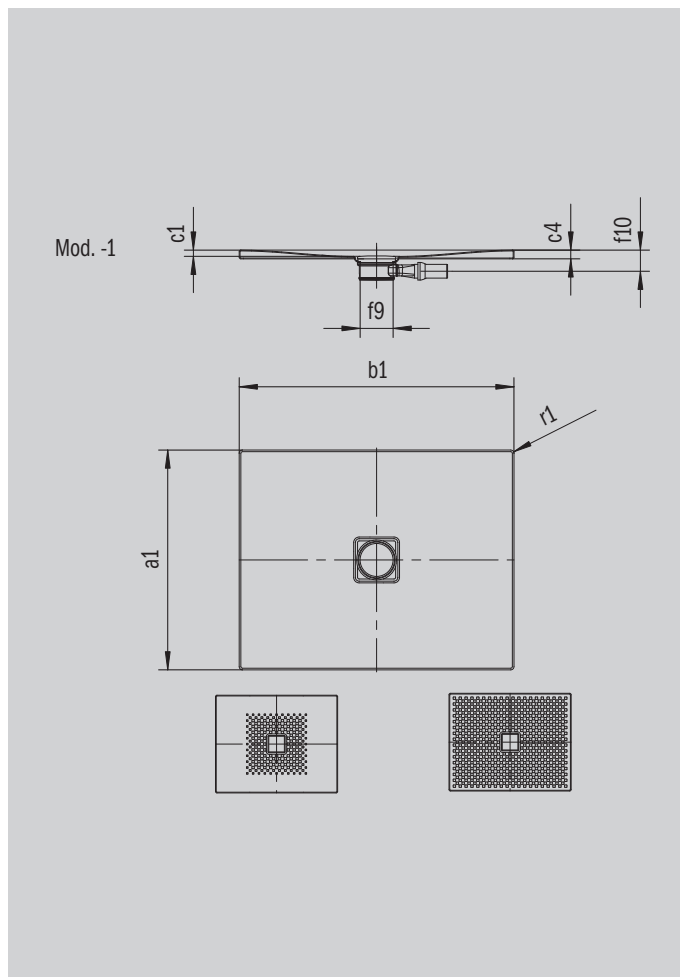

CONOFLAT

- прямые линии, классический дизайн
- высокий уровень комфорта, благодаря плоской эмалированной крышке сифона в один уровень с поддоном
- устанавливается в уровень с полом
- идеальное дополнение к ванне CONODUO и умывальнику CONO
- дизайн Sottsass Associati
- сталь-эмаль KALDEWEI

Примерный вид

Модель 783	КА 120 горизонтальный	КА 120 плоский	КА 120 вертикальный
Общая монтажная высота	106	86	37
Монтажная высота	83	63	83

ANTISLIP
SECURE⁺

Модель		783
Внешняя длина	a_1	900 мм
Внешняя ширина	b_1	900 мм
Внутренняя глубина	c_1	23 мм
Высота края	c_4	32 мм
Высота с экстраплоской опорой	c_{16}	37 мм
Диаметр сливного отверстия	f_9	Ø 120 мм
Внешний радиус	r_1	12 мм
Вес нетто		21 кг
Антислип		492 x 492 мм
Полный антислип		836 x 836 мм
Антислип SECURE PLUS		сплошной