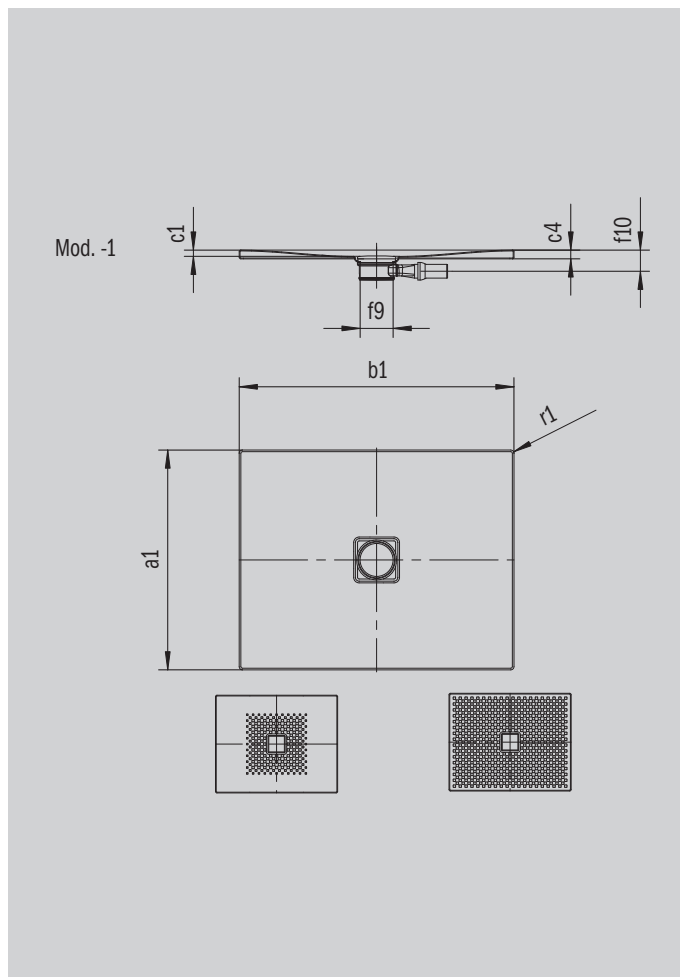

CONOFLAT

- прямые линии, классический дизайн
- высокий уровень комфорта, благодаря плоской эмалированной крышке сифона в один уровень с поддоном
- устанавливается в уровень с полом
- идеальное дополнение к ванне CONODUO и умывальнику CONO
- дизайн Sottsass Associati
- сталь-эмаль KALDEWEI

Примерный вид

Модель 782	КА 120 горизонтальный	КА 120 плоский	КА 120 вертикальный
Общая монтажная высота	106	86	37
Монтажная высота	83	63	83

ANTISLIP
SECURE⁺

Модель		782
Внешняя длина	a_1	800 мм
Внешняя ширина	b_1	1200 мм
Внутренняя глубина	c_1	23 мм
Высота края	c_4	32 мм
Высота с экстраплоской опорой	c_{16}	37 мм
Диаметр сливного отверстия	f_9	Ø 120 мм
Внешний радиус	r_1	12 мм
Вес нетто		25 кг
Антислип		492 x 492 мм
Полный антислип		740 x 1124 мм
Антислип SECURE PLUS		сплошной