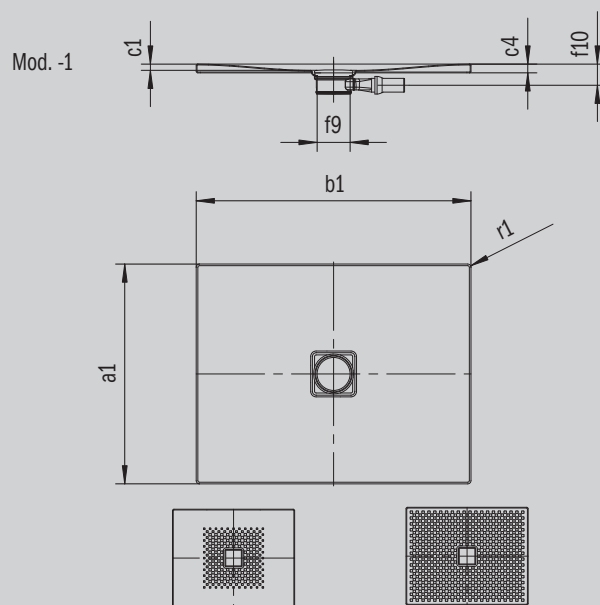

# CONOFLAT

- прямые линии, классический дизайн
- высокий уровень комфорта, благодаря плоской эмалированной крышке сифона в один уровень с поддоном
- устанавливается в уровень с полом
- идеальное дополнение к ванне CONODUO и умывальнику CONO
- дизайн Sottsass Associati
- сталь-эмаль KALDEWEI

Примерный вид

Модель 780	KA 120 горизонтальный	KA 120 плоский	KA 120 вертикальный
Общая монтажная высота	106	86	37
Монтажная высота	83	63	83

ANTISLIP  
**SECURE<sup>+</sup>**

Модель		780
Внешняя длина	$a_1$	800 мм
Внешняя ширина	$b_1$	900 мм
Внутренняя глубина	$c_1$	23 мм
Высота края	$c_4$	32 мм
Высота с экстраплоской опорой	$c_{16}$	37 мм
Диаметр сливного отверстия	$f_9$	Ø 120 мм
Внешний радиус	$r_1$	12 мм
Вес нетто		18 кг
Антислип		492 x 492 мм
Полный антислип		740 x 836 мм
Антислип SECURE PLUS		сплошной