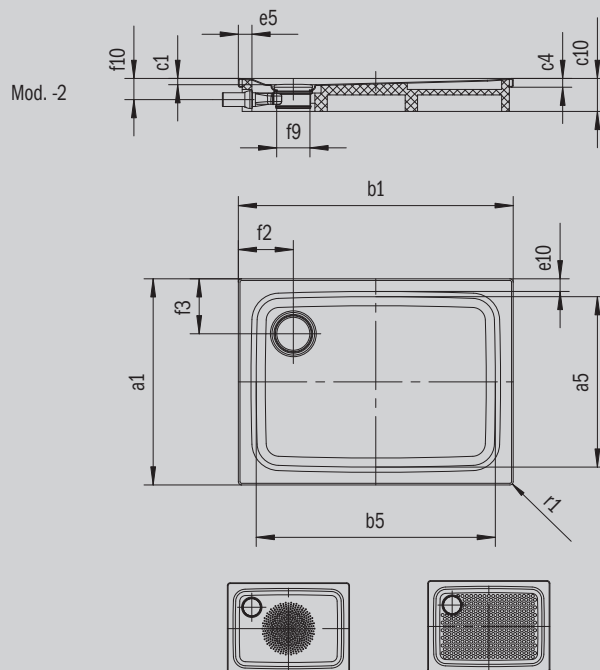

SUPERPLAN PLUS

- эксклюзивный элегантный дизайн
- устанавливается в уровень с полом
- высокий уровень комфорта, благодаря плоской эмалированной крышке сифона в один уровень с поддоном
- из сталь-эмали KALDEWEI

Примерный вид

Модель 483	KA 120 горизонтальный	KA 120 плоский	KA 120 вертикальный
Общая монтажная высота	108	88	49
Монтажная высота	83	63	83

ANTISLIP
SECURE ⁺₊

Модель		483
Внешняя длина	a_1	800 мм
Внутренняя длина	a_5	700 мм
Внешняя ширина	b_1	1200 мм
Внутренняя ширина	b_5	1100 мм
Внутренняя глубина	c_1	25 мм
Высота края	c_4	32 мм
Высота с подставкой	c_{10}	120 мм
Общая монтажная высота (высота с сифоном)	c_{17}	109 мм
Ширина края	e_{10}, e_5	50; 50 мм
Диаметр сливного отверстия	f_9	Ø 120 мм
Высота соединения д/сифона	f_{10}	78 мм
Расстояние от края ванны до центра сливного отверстия	f_2, f_3	200; 200 мм
Внешний радиус	r_1	12 мм
Вес нетто		26 кг
Антислип, диаметр		Ø 588 мм
Полный антислип		586 x 997 мм
Антислип SECURE PLUS		сплошной