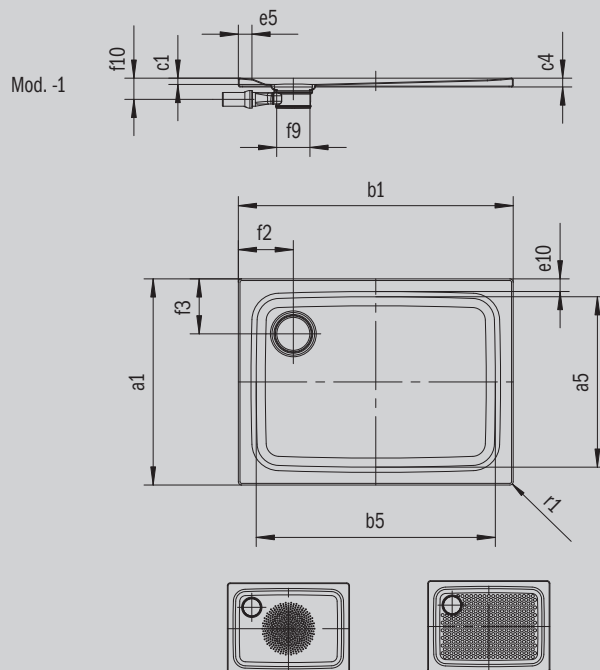

SUPERPLAN PLUS

- эксклюзивный элегантный дизайн
- устанавливается в уровень с полом
- высокий уровень комфорта, благодаря плоской эмалированной крышке сифона в один уровень с поддоном
- из сталь-эмали KALDEWEI

Примерный вид

Модель 479	KA 120 горизонтальный	KA 120 плоский	KA 120 вертикальный
Общая монтажная высота	108	88	49
Монтажная высота	83	63	83

ANTISLIP
SECURE

Модель		479
Внешняя длина	a_1	1000 мм
Внутренняя длина	a_5	870 мм
Внешняя ширина	b_1	1000 мм
Внутренняя ширина	b_5	870 мм
Внутренняя глубина	c_1	25 мм
Высота края	c_4	32 мм
Общая монтажная высота (высота с сифоном)	c_{17}	109 мм
Ширина края	e_{10}, e_5	50; 50 мм
Диаметр сливного отверстия	f_9	Ø 120 мм
Высота соединения д/сифона	f_{10}	78 мм
Расстояние от края ванны до центра сливного отверстия	f_2, f_3	200; 200 мм
Внешний радиус	r_1	12 мм
Вес нетто		27 кг
Антислип, диаметр		Ø 588 мм
Полный антислип		733 x 781 мм
Антислип SECURE PLUS		сплошной