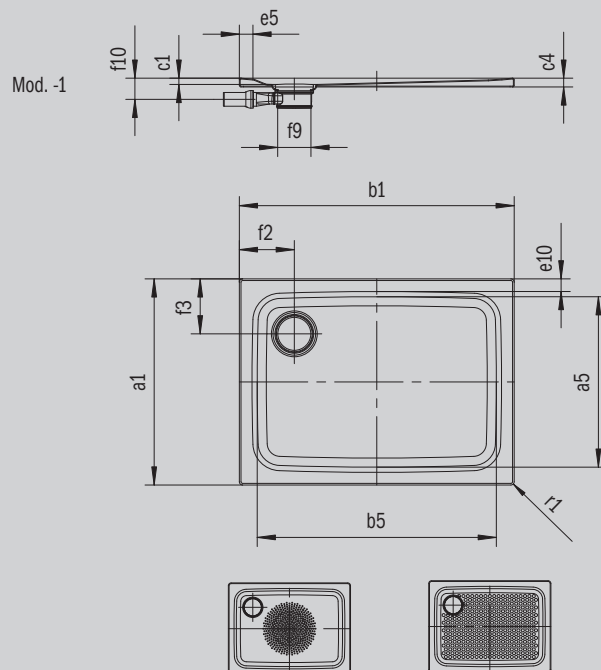

SUPERPLAN PLUS

- эксклюзивный элегантный дизайн
- устанавливается в уровень с полом
- высокий уровень комфорта, благодаря плоской эмалированной крышке сифона в один уровень с поддоном
- из сталь-эмали KALDEWEI

Примерный вид

Модель 476	KA 120 горизонтальный	KA 120 плоский	KA 120 вертикальный
Общая монтажная высота	108	88	49
Монтажная высота	83	63	83

ANTISLIP
SECURE

Модель		476
Внешняя длина	a_1	750 мм
Внутренняя длина	a_5	640 мм
Внешняя ширина	b_1	1000 мм
Внутренняя ширина	b_5	890 мм
Внутренняя глубина	c_1	25 мм
Высота края	c_4	32 мм
Высота с подставкой	c_{10}	120 мм
Общая монтажная высота (высота с сифоном)	c_{17}	109 мм
Ширина края	e_{10}, e_5	50; 50 мм
Диаметр сливного отверстия	f_9	Ø 120 мм
Высота соединения д/сифона	f_{10}	78 мм
Расстояние от края ванны до центра сливного отверстия	f_2, f_3	200; 200 мм
Внешний радиус	r_1	12 мм
Вес нетто		21 кг
Антислип, диаметр		Ø 435 мм
Полный антислип		533 x 781 мм
Антислип SECURE PLUS		сплошной