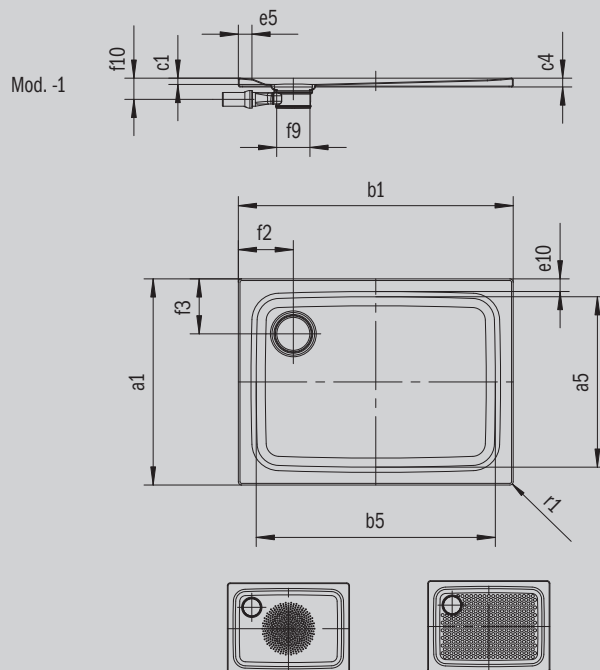

SUPERPLAN PLUS

- эксклюзивный элегантный дизайн
- устанавливается в уровень с полом
- высокий уровень комфорта, благодаря плоской эмалированной крышке сифона в один уровень с поддоном
- из сталь-эмали KALDEWEI

Примерный вид

Модель 475	KA 120 горизонтальный	KA 120 плоский	KA 120 вертикальный
Общая монтажная высота	108	88	49
Монтажная высота	83	63	83

ANTISLIP
SECURE⁺

Модель		475
Внешняя длина	a_1	900 мм
Внутренняя длина	a_5	790 мм
Внешняя ширина	b_1	900 мм
Внутренняя ширина	b_5	790 мм
Внутренняя глубина	c_1	25 мм
Высота края	c_4	32 мм
Высота с подставкой	c_{10}	120 мм
Общая монтажная высота (высота с сифоном)	c_{17}	109 мм
Ширина края	e_{10}, e_5	50; 50 мм
Диаметр сливного отверстия	f_9	Ø 120 мм
Высота соединения д/сифона	f_{10}	78 мм
Расстояние от края ванны до центра сливного отверстия	f_2, f_3	200; 200 мм
Внешний радиус	r_1	12 мм
Вес нетто		22 кг
Антислип, диаметр		Ø 435 мм
Полный антислип		649 x 673 мм
Антислип SECURE PLUS		сплошной