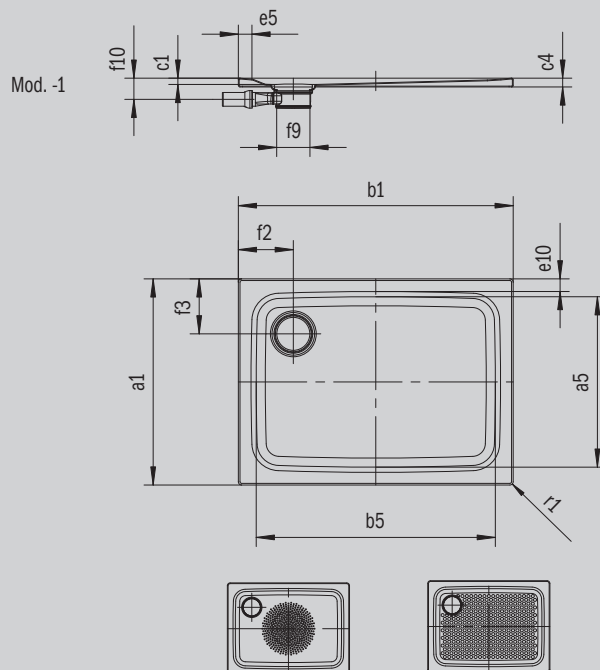

# SUPERPLAN PLUS

- эксклюзивный элегантный дизайн
- устанавливается в уровень с полом
- высокий уровень комфорта, благодаря плоской эмалированной крышке сифона в один уровень с поддоном
- из сталь-эмали KALDEWEI

Примерный вид

Модель 469	KA 120 горизонтальный	KA 120 плоский	KA 120 вертикальный
Общая монтажная высота	108	88	49
Монтажная высота	83	63	83

ANTISLIP  
**SECURE**

Модель		469
Внешняя длина	$a_1$	800 мм
Внутренняя длина	$a_5$	690 мм
Внешняя ширина	$b_1$	800 мм
Внутренняя ширина	$b_5$	690 мм
Внутренняя глубина	$c_1$	25 мм
Высота края	$c_4$	32 мм
Высота с подставкой	$c_{10}$	120 мм
Общая монтажная высота (высота с сифоном)	$c_{17}$	109 мм
Ширина края	$e_{10}, e_5$	50; 50 мм
Диаметр сливного отверстия	$f_9$	Ø 120 мм
Высота соединения д/сифона	$f_{10}$	78 мм
Расстояние от края ванны до центра сливного отверстия	$f_2, f_3$	200; 200 мм
Внешний радиус	$r_1$	12 мм
Вес нетто		17 кг
Антислип, диаметр		Ø 435 мм
Полный антислип		586 x 565 мм
Антислип SECURE PLUS		сплошной