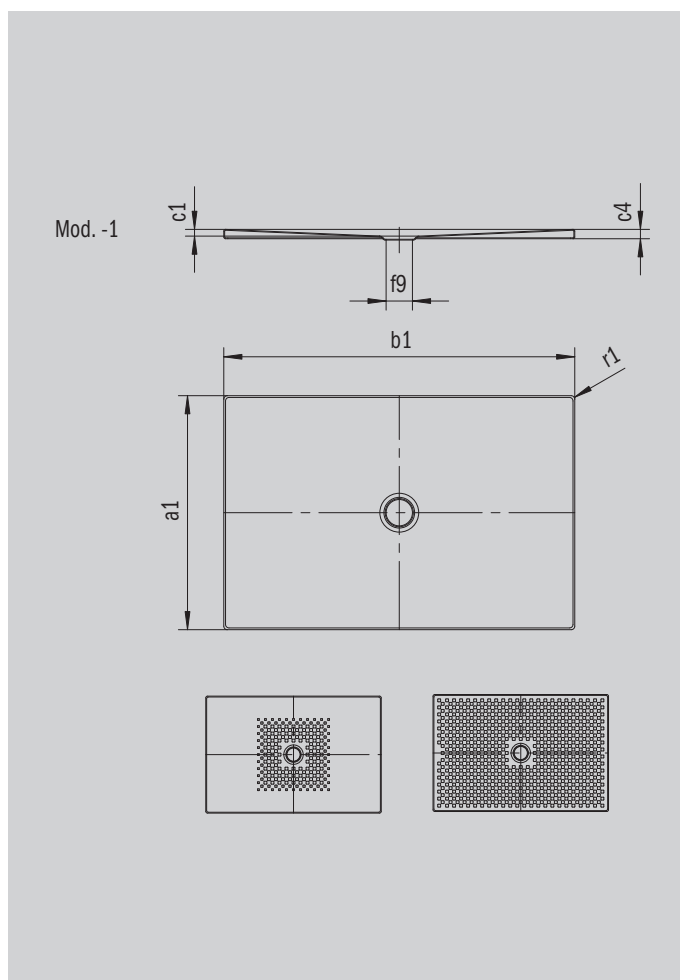

SCONA

- гармоничный дизайн со сливом в центре
- устанавливается в уровень с полом
- из сталь-эмали KALDEWEI
- утепленная крышка сифона (только в комбинации с сифонами КА 90)

Примерный вид

Модель 998	КА 90 горизонтальный	КА 90 плоский	КА 90 вертикальный
Общая монтажная высота	103	83	37
Монтажная высота	80	60	80

ANTISLIP
SECURE⁺

Модель		998
Внешняя длина	a_1	1000 мм
Внешняя ширина	b_1	1800 мм
Внутренняя глубина	c_1	23 мм
Высота края	c_4	32 мм
Высота с экстраплоской опорой	c_{16}	37 мм
Диаметр сливного отверстия	f_9	Ø 90 мм
Внешний радиус	r_1	12 мм
Вес нетто		44 кг
Антислип		492 x 492 мм
Полный антислип		932 x 1748 мм
Антислип SECURE PLUS		сплошной