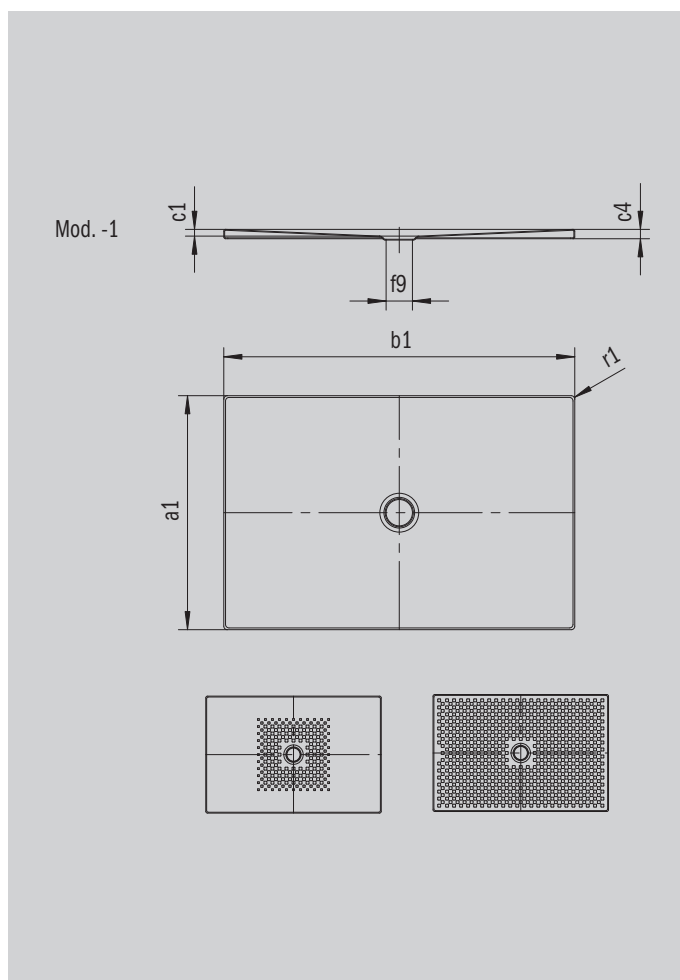

# SCONA

- гармоничный дизайн со сливом в центре
- устанавливается в уровень с полом
- из сталь-эмали KALDEWEI
- утепленная крышка сифона (только в комбинации с сифонами KA 90)

Примерный вид

Модель 994	KA 90 горизонтальный	KA 90 плоский	KA 90 вертикальный
Общая монтажная высота	103	83	37
Монтажная высота	80	60	80

ANTISLIP  
**SECURE<sup>+</sup>**

Модель		994
Внешняя длина	$a_1$	900 мм
Внешняя ширина	$b_1$	1700 мм
Внутренняя глубина	$c_1$	23 мм
Высота края	$c_4$	32 мм
Высота с экстраплоской опорой	$c_{16}$	37 мм
Диаметр сливного отверстия	$f_9$	Ø 90 мм
Внешний радиус	$r_1$	12 мм
Вес нетто		40 кг
Антислип		492 x 492 мм
Полный антислип		836 x 1652 мм
Антислип SECURE PLUS		сплошной