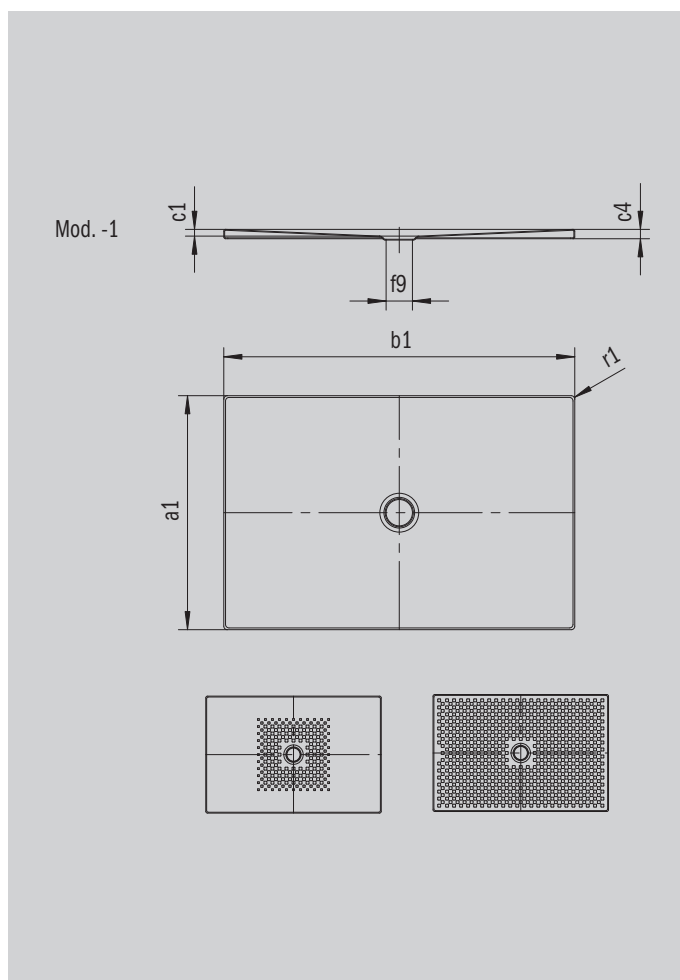

# SCONA

- гармоничный дизайн со сливом в центре
- устанавливается в уровень с полом
- из сталь-эмали KALDEWEI
- утепленная крышка сифона (только в комбинации с сифонами КА 90)

Примерный вид

Модель 994	КА 90 горизонтальный	КА 90 плоский	КА 90 вертикальный
Общая монтажная высота	103	83	49
Монтажная высота	80	60	80

ANTISLIP  
SECURE<sup>+</sup>

Модель		994
Внешняя длина	$a_1$	900 мм
Внешняя ширина	$b_1$	1700 мм
Внутренняя глубина	$c_1$	23 мм
Высота края	$c_4$	32 мм
Диаметр сливного отверстия	$f_9$	Ø 90 мм
Внешний радиус	$r_1$	12 мм
Вес нетто		40 кг
Антислип		492 x 492 мм
Полный антислип		836 x 1652 мм
Антислип SECURE PLUS		сплошной