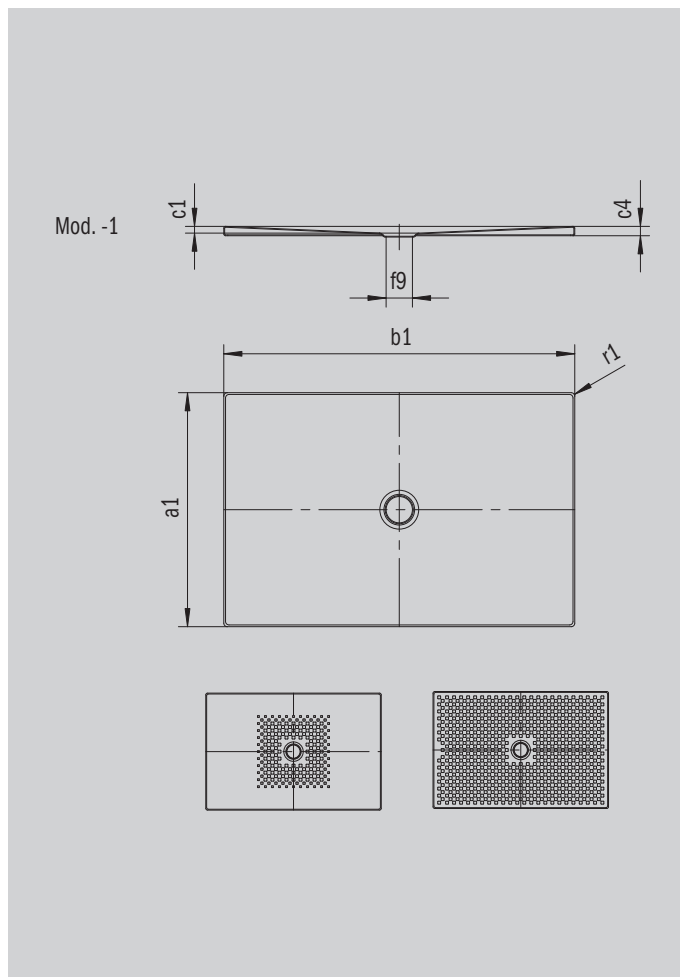

# SCONA

- гармоничный дизайн со сливом в центре
- устанавливается в уровень с полом
- из сталь-эмали KALDEWEI
- утепленная крышка сифона (только в комбинации с сифонами KA 90)

Примерный вид

Модель 972	KA 90 горизонтальный	KA 90 плоский	KA 90 вертикальный
Общая монтажная высота	103	83	37
Монтажная высота	80	60	80

ANTISLIP  
**SECURE<sup>+</sup>**

Модель		972
Внешняя длина	$a_1$	1000 мм
Внешняя ширина	$b_1$	1300 мм
Внутренняя глубина	$c_1$	23 мм
Высота края	$c_4$	32 мм
Высота с экстраплоской опорой	$c_{16}$	37 мм
Диаметр сливного отверстия	$f_9$	Ø 90 мм
Внешний радиус	$r_1$	12 мм
Вес нетто		34 кг
Антислип		492 x 492 мм
Полный антислип		932 x 1120 мм
Антислип SECURE PLUS		сплошной