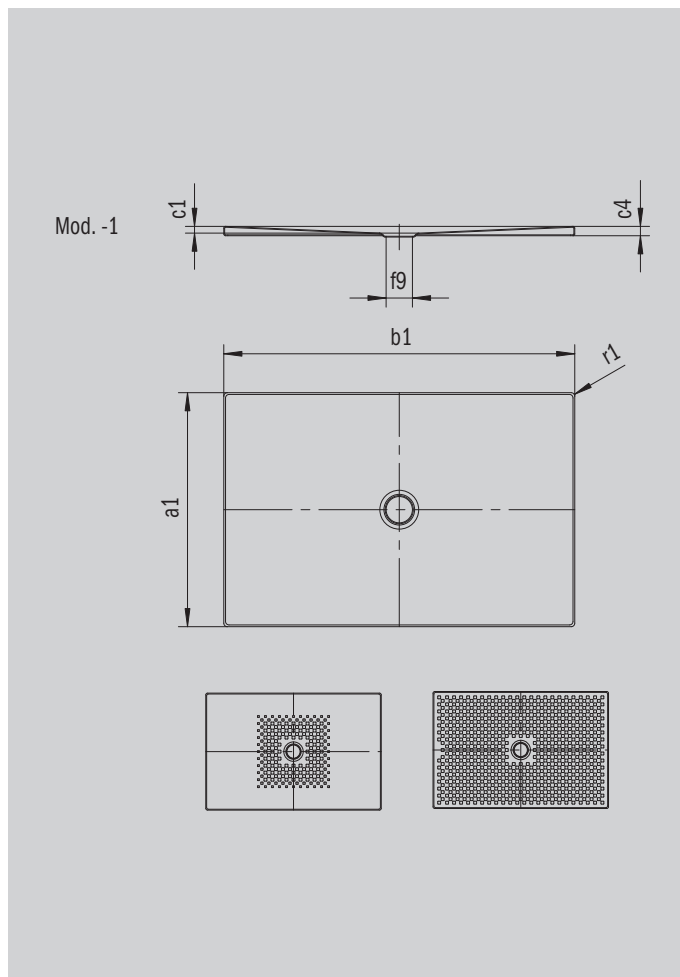

SCONA

- гармоничный дизайн со сливом в центре
- устанавливается в уровень с полом
- из сталь-эмали KALDEWEI
- утепленная крышка сифона (только в комбинации с сифонами KA 90)

Примерный вид

Модель 969	KA 90 горизонтальный	KA 90 плоский	KA 90 вертикальный
Общая монтажная высота	103	83	49
Монтажная высота	80	60	80

ANTISLIP
SECURE⁺

Модель		969
Внешняя длина	a_1	800 мм
Внешняя ширина	b_1	1300 мм
Внутренняя глубина	c_1	23 мм
Высота края	c_4	32 мм
Диаметр сливного отверстия	f_9	Ø 90 мм
Внешний радиус	r_1	12 мм
Вес нетто		26 кг
Антислип		492 x 492 мм
Полный антислип		740 x 1120 мм
Антислип SECURE PLUS		сплошной