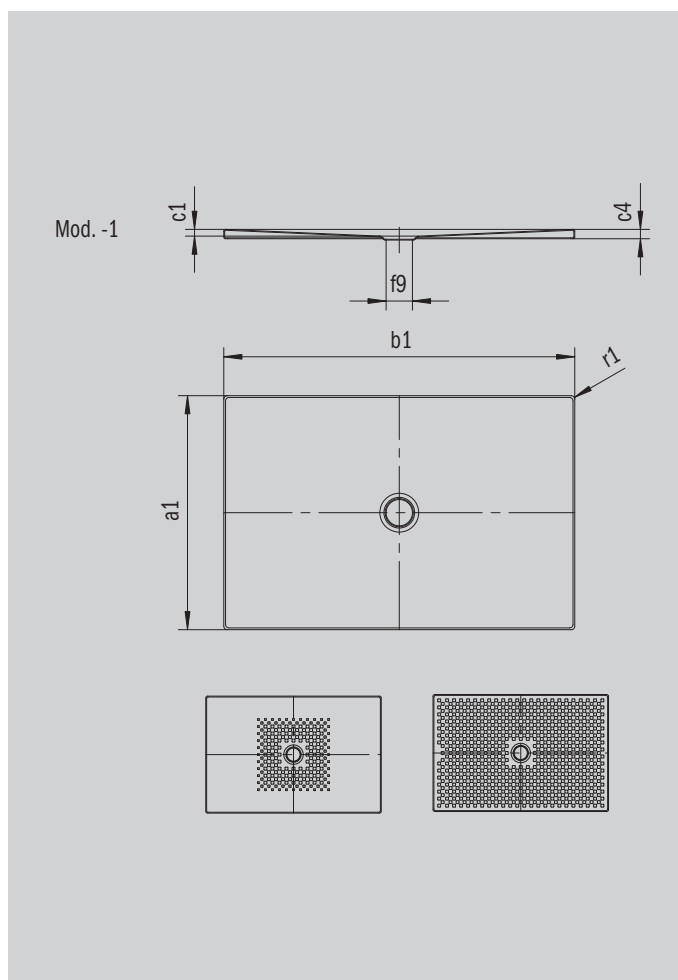

SCONA

- гармоничный дизайн со сливом в центре
- устанавливается в уровень с полом
- из сталь-эмали KALDEWEI
- утепленная крышка сифона (только в комбинации с сифонами KA 90)

Примерный вид

Модель 964	KA 90 горизонтальный	KA 90 плоский	KA 90 вертикальный
Общая монтажная высота	103	83	37
Монтажная высота	80	60	80

ANTISLIP
SECURE⁺

Модель		964
Внешняя длина	a_1	1000 мм
Внешняя ширина	b_1	1100 мм
Внутренняя глубина	c_1	23 мм
Высота края	c_4	32 мм
Высота с экстраплоской опорой	c_{16}	37 мм
Диаметр сливного отверстия	f_9	Ø 90 мм
Внешний радиус	r_1	12 мм
Вес нетто		27 кг
Антислип		492 x 492 мм
Полный антислип		932 x 1028 мм
Антислип SECURE PLUS		сплошной