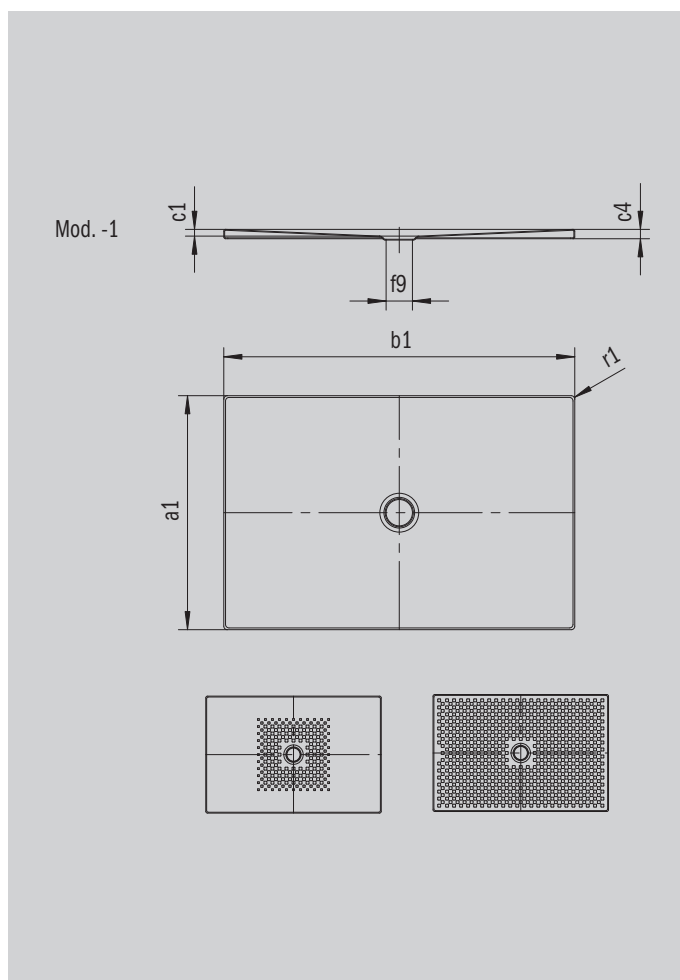

# SCONA

- гармоничный дизайн со сливом в центре
- устанавливается в уровень с полом
- из сталь-эмали KALDEWEI
- утепленная крышка сифона (только в комбинации с сифонами KA 90)

Примерный вид

Модель 912	KA 90 горизонтальный	KA 90 плоский	KA 90 вертикальный
Общая монтажная высота	103	83	49
Монтажная высота	80	60	80

ANTISLIP  
**SECURE** <sup>+</sup> <sub>+</sub>

Модель		912
Внешняя длина	$a_1$	750 мм
Внешняя ширина	$b_1$	900 мм
Внутренняя глубина	$c_1$	23 мм
Высота края	$c_4$	32 мм
Диаметр сливного отверстия	$f_9$	Ø 90 мм
Внешний радиус	$r_1$	12 мм
Вес нетто		18 кг
Антислип		492 x 492 мм
Полный антислип		692 x 836 мм
Антислип SECURE PLUS		сплошной