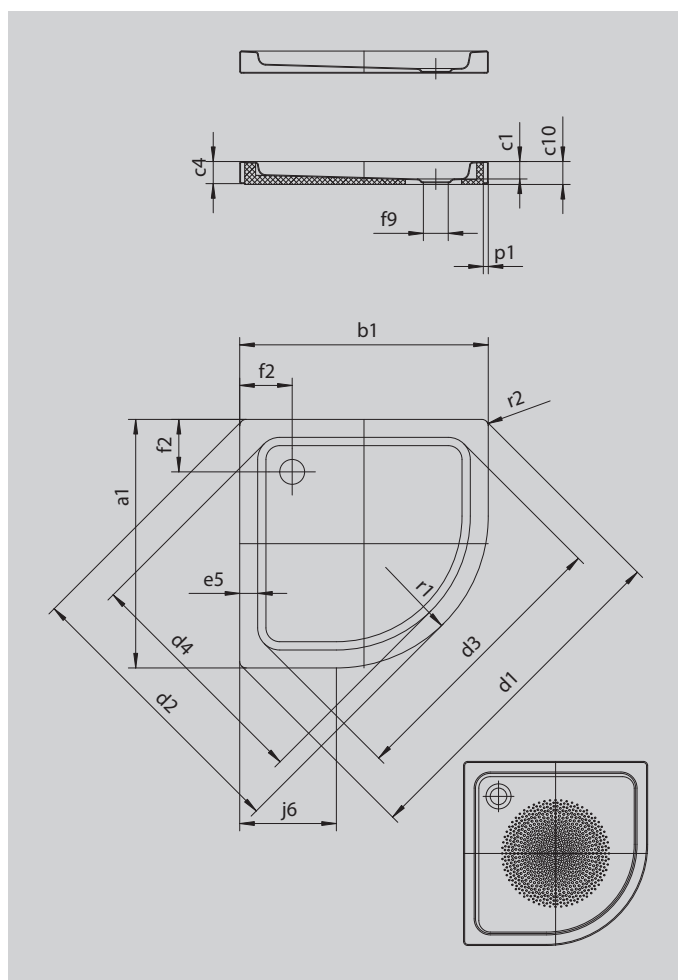

ARRONDO CO ВСТРОЕННОЙ ОБЛИЦОВКОЙ

- благодаря встроенной панели исчезает необходимость облицовки душевого поддона
- душевой поддон в форме четверти круга с минималистическим дизайном
- широкая поверхность поддона
- благодаря своей форме занимает мало места
- радиус 55 см
- из сталь-эмали KALDEWEI
- уплотненная крышка сифона (только в комбинации с сифонами КА 90)

Примерный вид

Модель 881	КА 90 горизонтальный	КА 90 плоский	КА 90 вертикальный
Общая монтажная высота	145	125	49
Монтажная высота	80	60	80

Модель		881
Внешняя длина	a_1	1000 мм
Внешняя ширина	b_1	1000 мм
Внутренняя глубина	c_1	65 мм
Высота края	c_4	80 мм
Высота с подставкой	c_{10}	83 мм
Угловые габариты – внешняя длина	d_1	1395 мм
Угловые габариты – внешняя ширина	d_2	1177 мм
Угловые габариты – внутренняя длина	d_3	1164 мм
Угловые габариты – внутренняя ширина	d_4	996 мм
Ширина края	e_5	65 мм
Расстояние от края ванны до центра сливного отверстия	f_2	190 мм
Диаметр сливного отверстия	f_9	Ø 90 мм
Длина полукруга	j_6	450 мм
Узкое основание	p_1	25 мм
Внешний радиус	r_1	550 мм
Внешний радиус	r_2	23 мм
Вес нетто		30 кг
Антислип, диаметр		Ø 588 мм