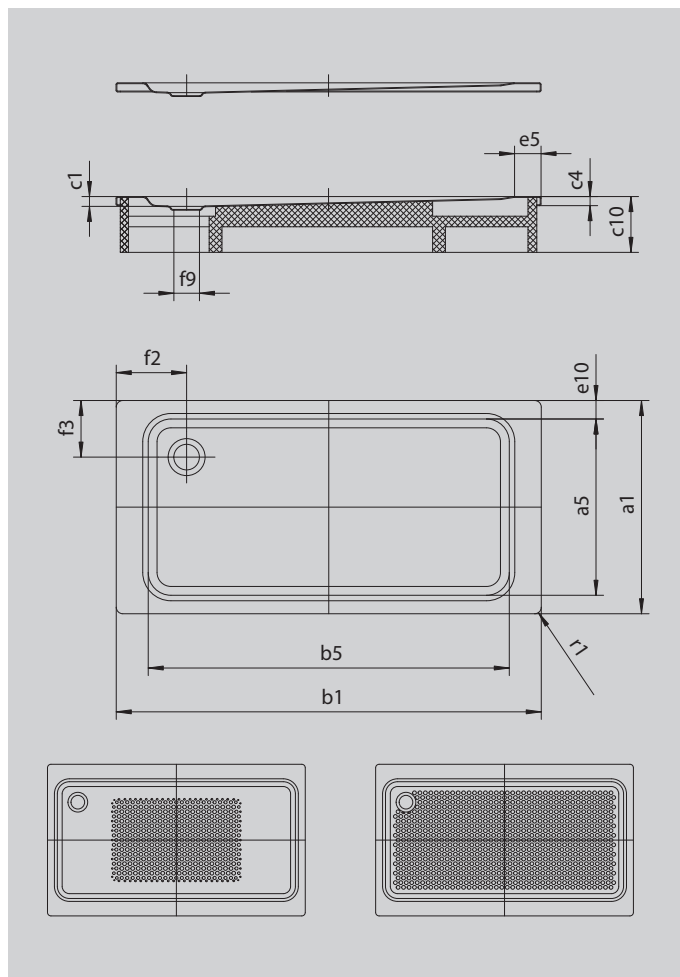

SUPERPLAN

- эксклюзивный элегантный дизайн
- из сталь-эмали KALDEWEI
- утепленная крышка сифона (только в комбинации с сифонами KA 90)

Примерный вид

Модель 445	KA 90 горизонтальный	KA 90 плоский	KA 90 вертикальный
Общая монтажная высота	131	111	49
Монтажная высота	80	60	80

ANTISLIP
SECURE ⁺ ₊

Модель		445
Внешняя длина	a_1	1000 мм
Внутренняя длина	a_5	790 мм
Внешняя ширина	b_1	1800 мм
Внутренняя ширина	b_5	1580 мм
Внутренняя глубина	c_1	51 мм
Высота края	c_4	32 мм
Высота с подставкой	c_{10}	145 мм
Ширина края	$e_{10}; e_5$	100; 100 мм
Диаметр сливного отверстия	f_9	Ø 90 мм
Расстояние от края ванны до центра сливного отверстия	$f_2; f_3$	250; 250 мм
Внешний радиус	r_1	12 мм
Вес нетто		48 кг
Антислип		549 x 856 мм
Полный антислип		649 x 1465 мм
Антислип SECURE PLUS		сплошной