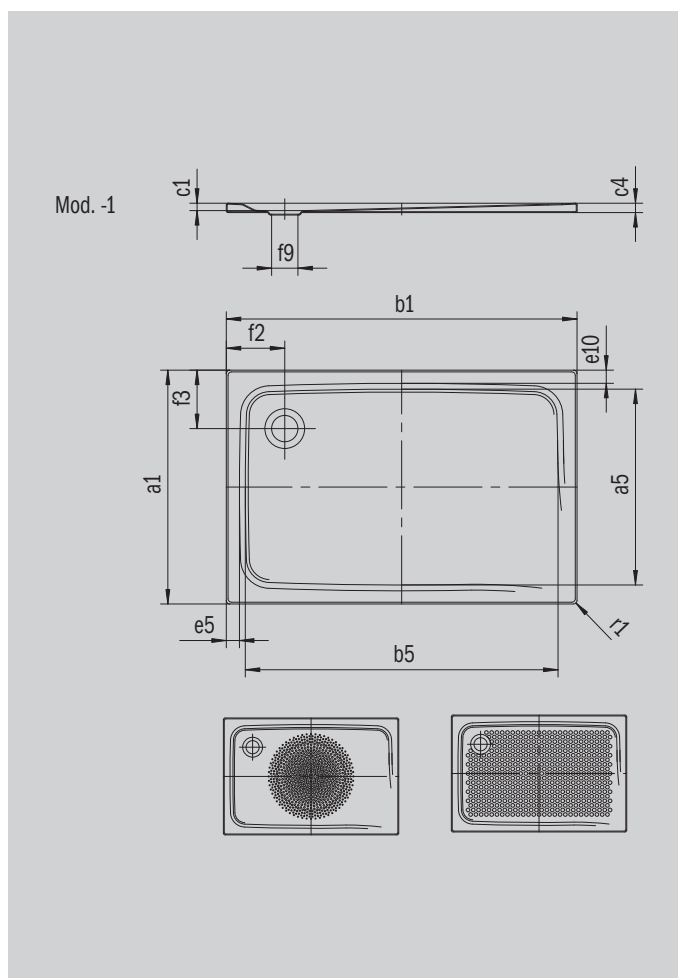

SUPERPLAN

- эксклюзивный элегантный дизайн
- из сталь-эмали KALDEWEI
- утепленная крышка сифона (только в комбинации с сифонами КА 90)

Примерный вид

Модель 407	КА 90 горизонтальный	КА 90 плоский	КА 90 вертикальный
Общая монтажная высота	105	85	37
Монтажная высота	80	60	80

ANTISLIP
SECURE⁺

Модель		407
Внешняя длина	a_1	1000 мм
Внутренняя длина	a_5	890 мм
Внешняя ширина	b_1	1200 мм
Внутренняя ширина	b_5	1090 мм
Внутренняя глубина	c_1	25 мм
Высота края	c_4	32 мм
Высота с экстраплоской опорой	c_{16}	37 мм
Ширина края	e_{10}, e_5	50; 50 мм
Диаметр сливного отверстия	f_9	Ø 90 мм
Расстояние от края ванны до центра сливного отверстия	f_2, f_3	200; 200 мм
Внешний радиус	r_1	12 мм
Вес нетто		31 кг
Антислип, диаметр		Ø 588 мм
Полный антислип		773 x 997 мм
Антислип SECURE PLUS		сплошной