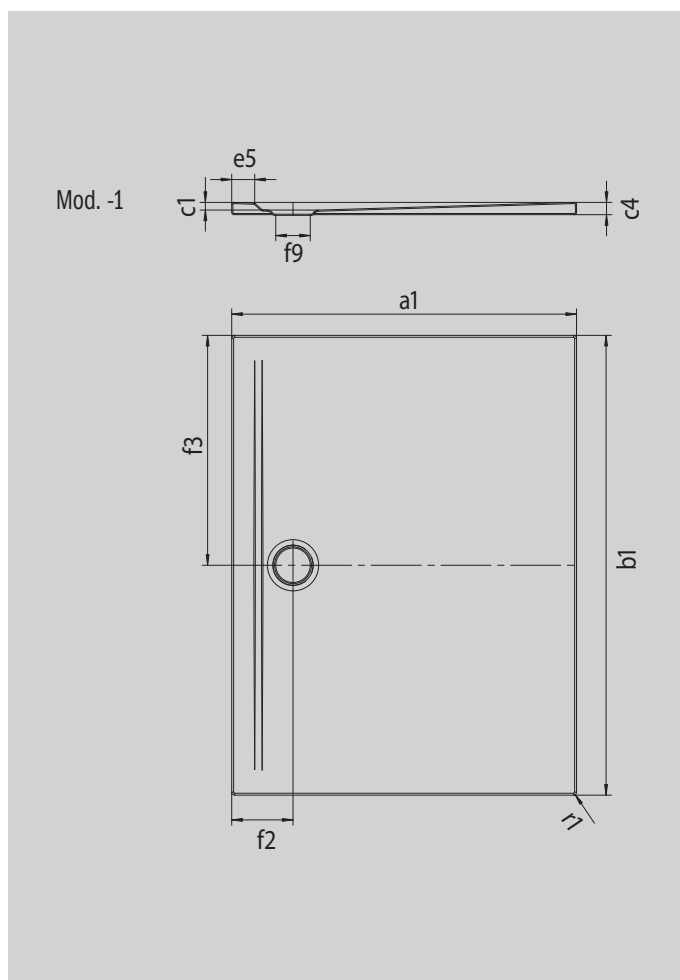

# SUPERPLAN ZERO

- можно заходить с трех сторон без порога
- слив в непосредственной близости от стены и равномерный уклон для абсолютно плоской поверхности для стояния
- просторный дизайн, плавные переходы для маленьких и больших ванных комнат
- четкие края и заостренные угловые радиусы для минимальных стыков и единого внешнего вида
- небольшая монтажная высота для простой установки на уровне пола - даже при больших форматах

Примерный вид

Модель 1580	КА 90 горизонтальный	КА 90 плоский	КА 90 вертикальный
Общая монтажная высота	100	80	37
Монтажная высота	80	60	80

ANTISLIP  
**SECURE** <sup>+</sup>

Модель		1580
Внешняя длина	$a_1$	1000 мм
Внешняя ширина	$b_1$	1400 мм
Внутренняя глубина	$c_1$	20 мм
Высота края	$c_4$	32 мм
Высота с экстраплоской опорой	$c_{16}$	37 мм
Ширина края	$e_5$	60 мм
Диаметр сливного отверстия	$f_9$	Ø 90 мм
Расстояние от края ванны до центра сливного отверстия	$f_2; f_3$	160; 700 мм
Внешний радиус	$r_1$	8 мм
Вес нетто		36 кг