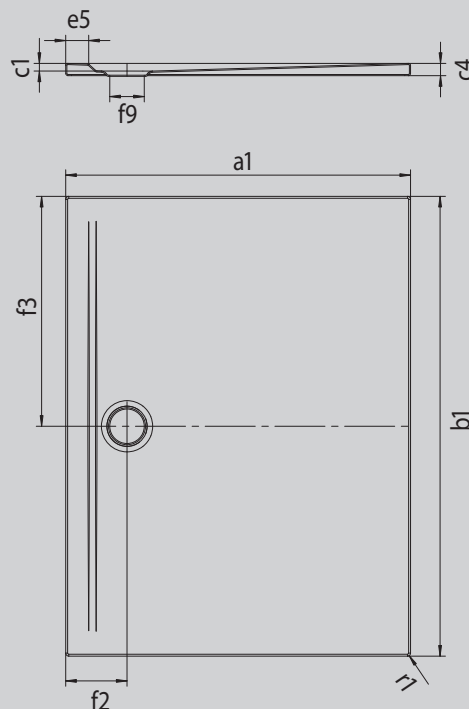

SUPERPLAN ZERO

- можно заходить с трех сторон без порога
- слив в непосредственной близости от стены и равномерный уклон для абсолютно плоской поверхности для стояния
- просторный дизайн, плавные переходы для маленьких и больших ванных комнат
- четкие края и заостренные угловые радиусы для минимальных стыков и единого внешнего вида
- небольшая монтажная высота для простой установки на уровне пола - даже при больших форматах

Примерный вид

Модель 1544	КА 90 горизонтальный	КА 90 плоский	КА 90 вертикальный
Общая монтажная высота	100	80	49
Монтажная высота	80	60	80

Mod. -1

ANTISLIP
SECURE ⁺₊

Модель		1544
Внешняя длина	a_1	1000 мм
Внешняя ширина	b_1	1100 мм
Внутренняя глубина	c_1	20 мм
Высота края	c_4	32 мм
Ширина края	e_5	60 мм
Диаметр сливного отверстия	f_9	Ø 90 мм
Расстояние от края ванны до центра сливного отверстия	$f_2; f_3$	160; 550 мм
Внешний радиус	r_1	8 мм
Вес нетто		28 кг
Антислип SECURE PLUS		сплошной