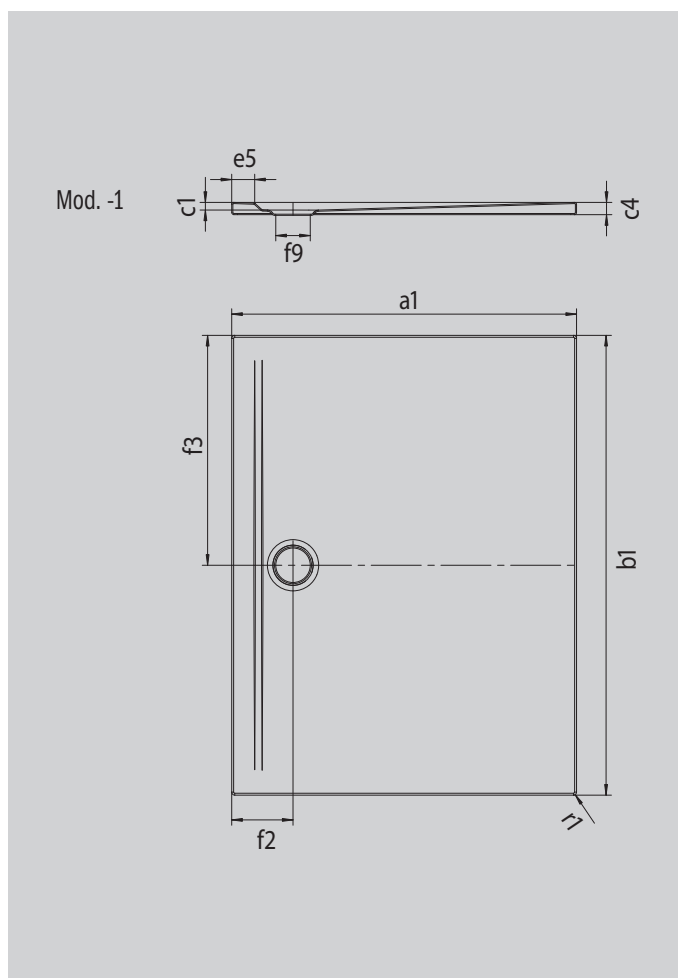

SUPERPLAN ZERO

- можно заходить с трех сторон без порога
- слив в непосредственной близости от стены и равномерный уклон для абсолютно плоской поверхности для стояния
- просторный дизайн, плавные переходы для маленьких и больших ванных комнат
- четкие края и заостренные угловые радиусы для минимальных стыков и единого внешнего вида
- небольшая монтажная высота для простой установки на уровне пола - даже при больших форматах

Примерный вид

Модель 1538	КА 90 горизонтальный	КА 90 плоский	КА 90 вертикальный
Общая монтажная высота	100	80	49
Монтажная высота	80	60	80

ANTISLIP
SECURE

Модель		1538
Внешняя длина	a_1	750 мм
Внешняя ширина	b_1	1100 мм
Внутренняя глубина	c_1	20 мм
Высота края	c_4	32 мм
Ширина края	e_5	60 мм
Диаметр сливного отверстия	f_9	Ø 90 мм
Расстояние от края ванны до центра сливного отверстия	$f_2; f_3$	160; 550 мм
Внешний радиус	r_1	8 мм
Вес нетто		21 кг
Антислип SECURE PLUS		сплошной