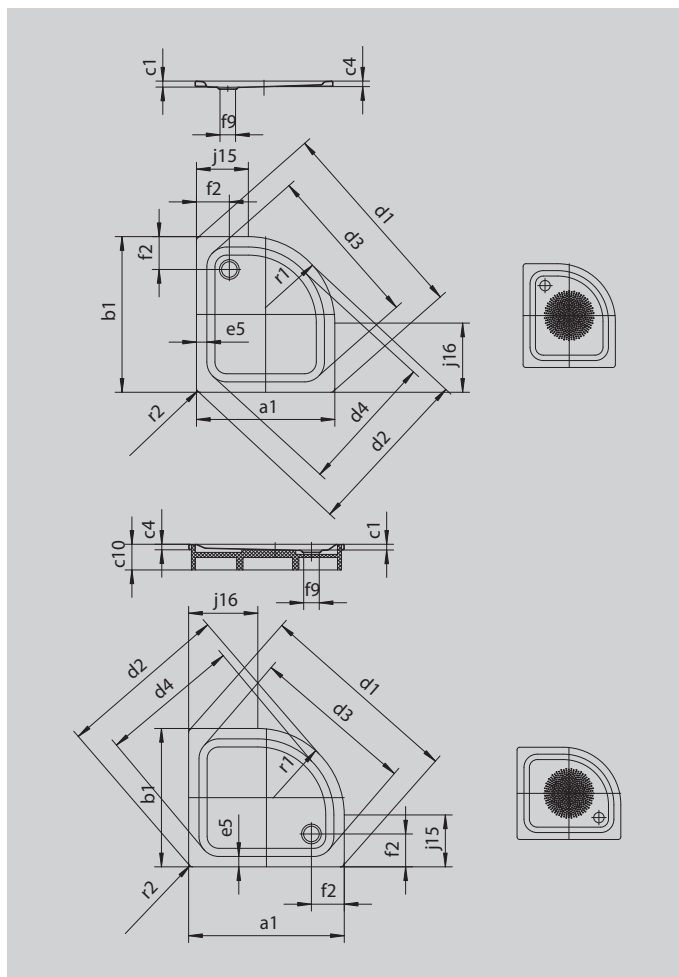

ZIRKON

- четкий дизайн, широкое внутреннее пространство для максимальной свободы движений
- боковое расположение слива
- элегантная функциональная форма в виде четверти круга позволяет установить поддон даже в самом маленьком помещении
- из сталь-эмали KALDEWEI
- уплотненная крышка сифона (только в комбинации с сифонами КА 90)

Примерный вид

Модель 605	КА 90 горизонтальный	КА 90 плоский	КА 90 вертикальный
Общая монтажная высота	115	95	49
Монтажная высота	80	60	80

Модель		605
Внешняя длина	a_1	1000 мм
Внешняя ширина	b_1	800 мм
Внутренняя глубина	c_1	35 мм
Высота края	c_4	32 мм
Угловые габариты – внешняя длина	d_1	1262 мм
Угловые габариты – внешняя ширина	d_2	1075 мм
Угловые габариты – внутренняя длина	d_3	1020 мм
Угловые габариты – внутренняя ширина	d_4	903 мм
Ширина края	e_5	55 мм
Расстояние от края ванны до центра сливного отверстия	f_2	190 мм
Диаметр сливного отверстия	f_9	Ø 90 мм
Длина полукруга	j_{15}	500 мм
Длина полукруга	j_{16}	300 мм
Внешний радиус	r_1	500 мм
Внешний радиус	r_2	23 мм
Вес нетто		20 кг
Антислип, диаметр		Ø 435 мм